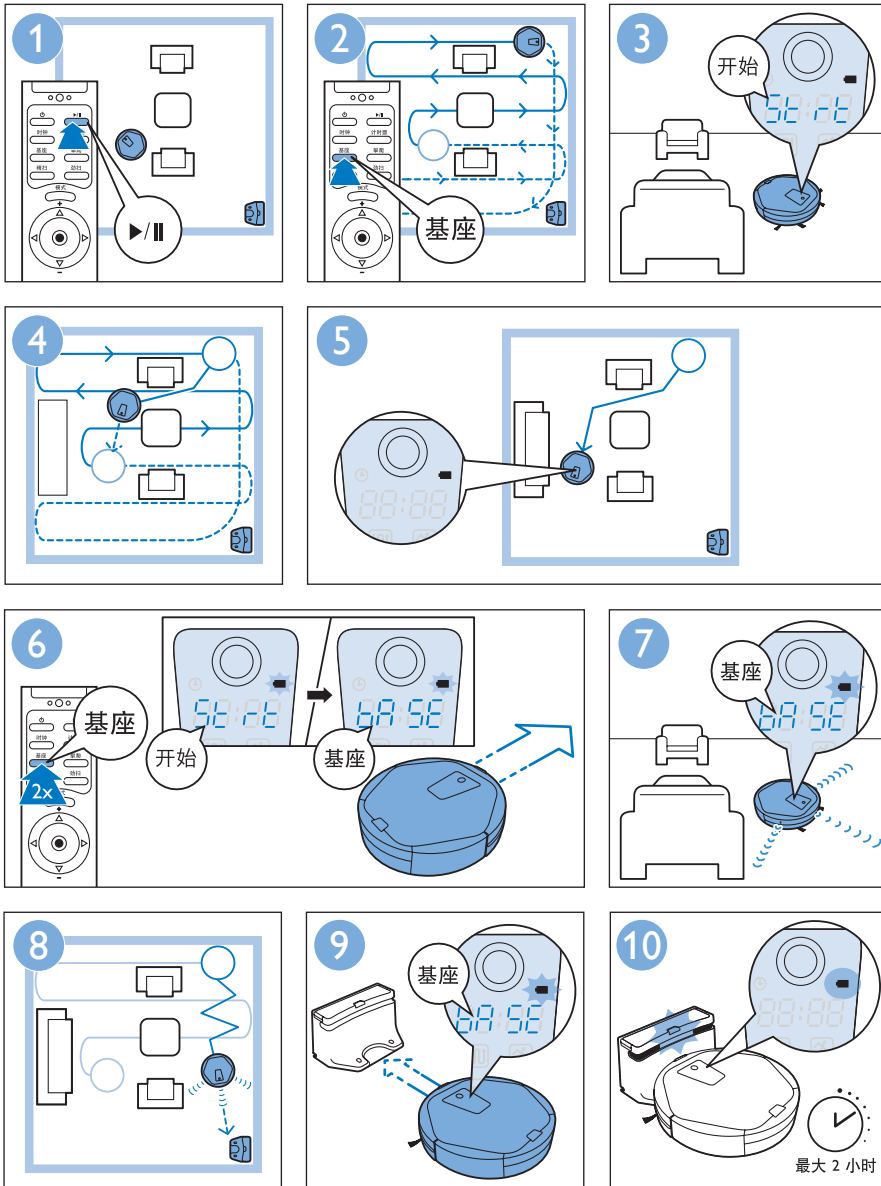

# 手动驱动

如果吸尘器没有从基座开始，返回基座

# 充电指示