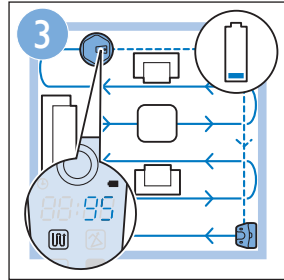

# 手动驱动

如果吸尘器没有从基座开始，返回基座

# 充电指示