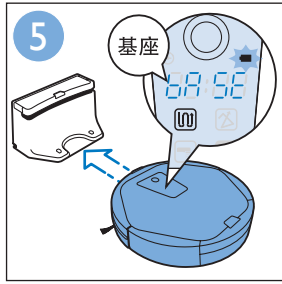

# 手动驱动

如果吸尘器没有从基座开始，返回基座

# 充电指示