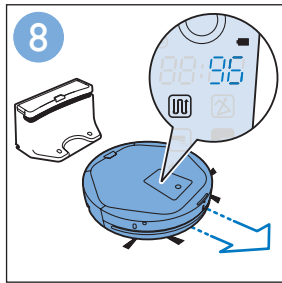

# 手动驱动

如果吸尘器没有从基座开始，返回基座

# 充电指示