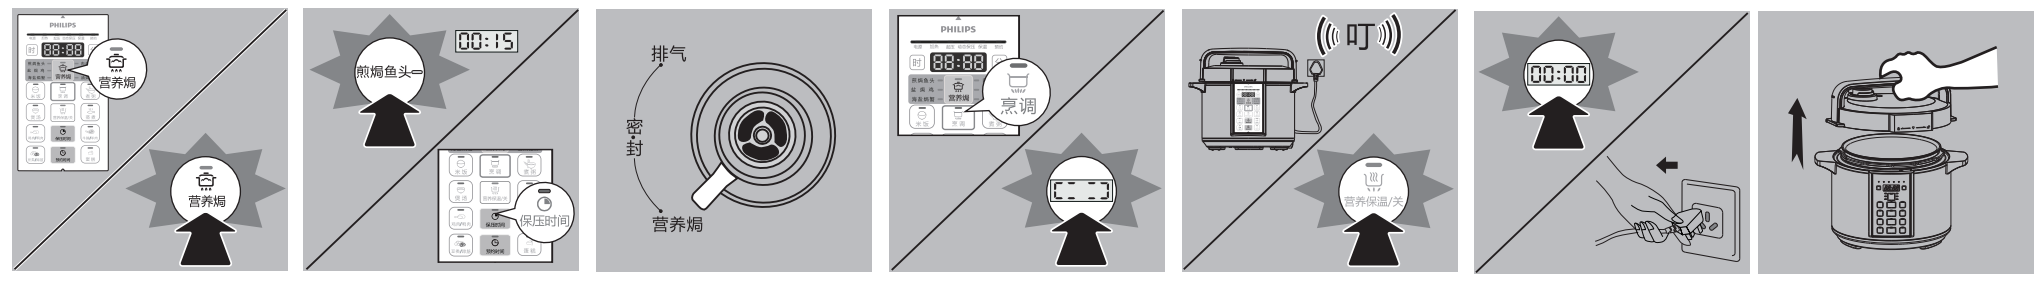

快速指导手册

在您使用本产品之前，请先阅读用户手册

HD2136_HD2139

：此符号表示数字或指示灯闪动

煮饭前准备 ▶

煮饭 ▶

鸡肉/鸭肉 ▶

煎焗鱼头 ▶