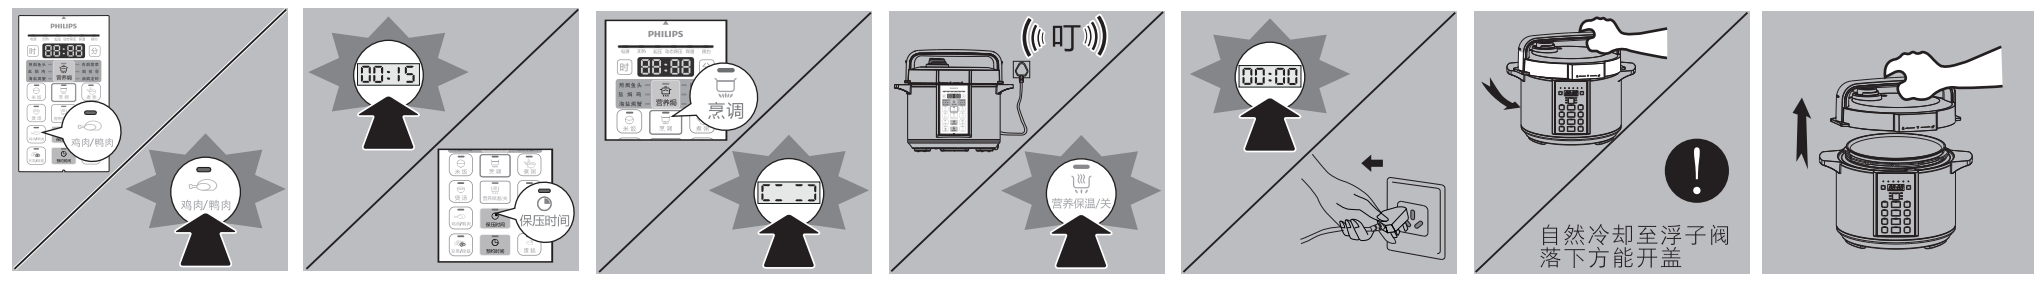

快速指导手册

在您使用本产品之前，请先阅读用户手册

HD2136_HD2139

：此符号表示数字或指示灯闪动

煮饭前准备 ▶

煮饭 ▶

鸡肉/鸭肉 ▶

煎焗鱼头 ▶