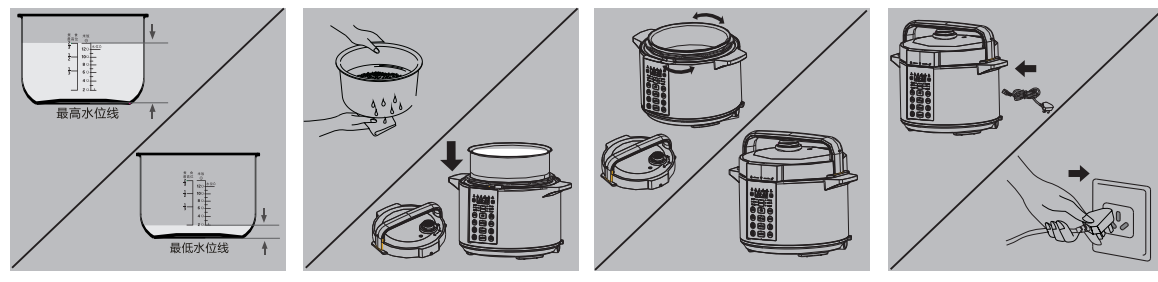

快速指导手册

在您使用本产品之前，请先阅读用户手册

HD2136_HD2139

：此符号表示数字或指示灯闪动

煮饭前准备 ▶

煮饭 ▶

鸡肉/鸭肉 ▶

煎焗鱼头 ▶