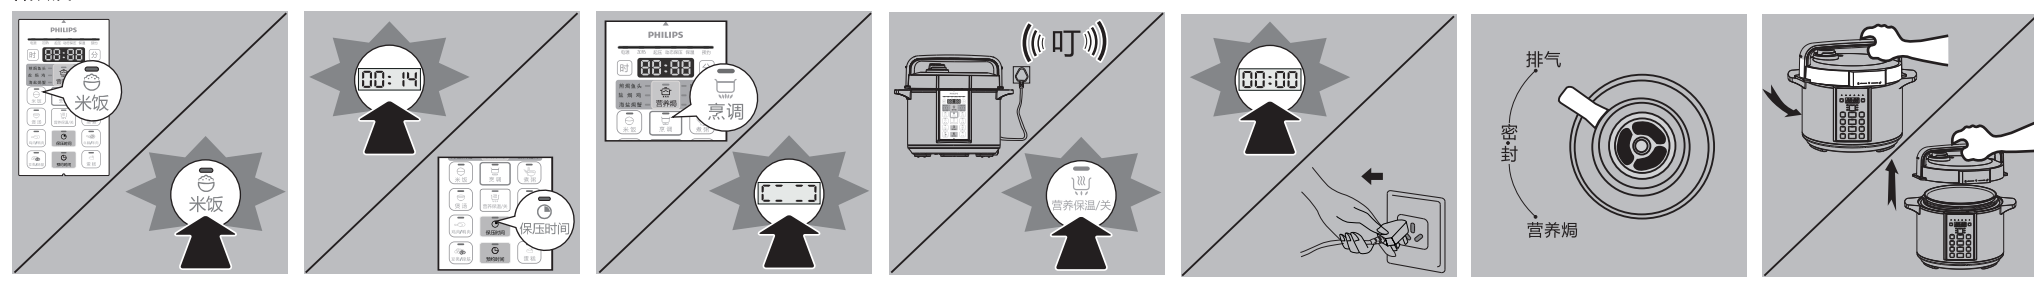

快速指导手册

在您使用本产品之前，请先阅读用户手册

HD2136_HD2139

：此符号表示数字或指示灯闪动

煮饭前准备 ▶

煮饭 ▶

鸡肉/鸭肉 ▶

煎焗鱼头 ▶