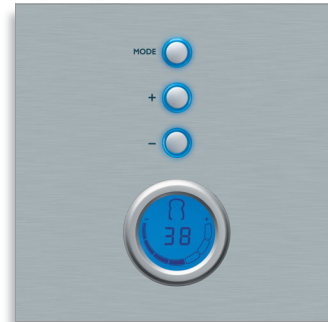

Ultiem gemak

- Verwijderbare kruimellade met antiaanbaklaag voor eenvoudige reiniging

PHILIPS

sense and simplicity

Broodrooster
Lange sleuf 4 functies, LCD-scherm

Specificaties

Algemene specificaties

- Automatische uit-functie

Technische specificaties

- Power: 1200 W W
- Grootte sleuf (L x B x H): 260*40*130 mm
- Snoerlengte: 0,85 m

- Voltage: 220-240 V
- Frequentie: 50/60 Hz

Ontwerpspecificaties

- Kleur(en): Aluminium behuizing, blauw(e) display en lichtringen
- Materialen: Geanodiseerd aluminium

HD2618/00

Kenmerken

Digitale bediening

LCD-scherm met digitale timer.

Met functie voor enkelzijdig roosteren

Met functie voor enkelzijdig roosteren van bagels en stokbrood.

Geanodiseerd aluminium

Gemaakt van geanodiseerd aluminium voor optimaal gebruik: roestbestendig en niet gevoelig voor krassen en vingerafdrukken.