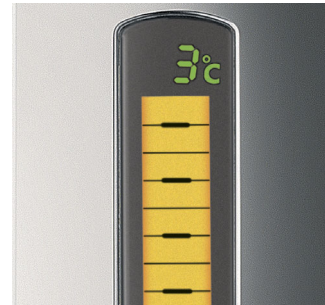

PHILIPS

Daten

Ausführung

- Farbe(n): Schwarz mit Chrom- und Metallakzenten

Designspezifikationen

- Kühldauer bei Zimmertemperatur (23 °C): Zwischen 12 und 15 Stunde(n)
- Maximale Betriebstemperatur: 32 °C

Gewicht und Abmessungen

- Abmessungen inkl. Zapfhahn und Auffangschale (B x H x D): 286 x 444 x 493 mm
- Gewicht: 8320 g

Logistische Daten

- CTV-Code: 8823 620 20000

Technische Daten

- Max. Leistung: 70 W
- Spannung: 200 -240 V
- Frequenz: 50 - 60 Hz
- Durchflussmenge: 2 l/min
- Maximaler Betriebsdruck: 1,5 Bar

Bierfässer (nicht im Lieferumfang enthalten)

- Volumen: 6 l
- Abmessungen (Höhe x Durchmesser): 273 x 199 mm
- Leergewicht: 1200 g
- Gewicht mit Inhalt: 7200 g

Besonderheiten

Temperatur-, Füllstandsanzeige

Die Temperaturanzeige gibt an, wann das Bier die perfekte Trinktemperatur von 3° C hat. Die Füllstandsanzeige zeigt an, wie viel Bier noch im Fass ist. Die Frischeanzeige für das Bier zeigt an, wie lange sich das Bier noch frisch hält.