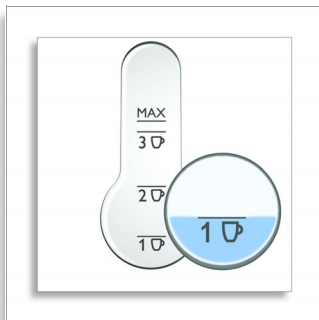

- 一杯量指示器，仅煮沸您需要的水

轻松体验

- 带有大号开口的绞接盖，注水和清洗更方便
- 可从两侧轻松读取的水位指示器
- 水壶打开时，电源指示灯亮起
- 便于存放线缆的绕线装置
- 360° 无绳分体式底座，拿起和座放更轻松

快速煮水，轻松清洁

- 可快速加热、轻松清洁的平底板加热组件
- 除垢滤网，有效过滤一杯净水

使用安全

- 四重安全系统

PHILIPS
sense and simplicity*

asimpleswitch.com

* 精于心 简于形

迷你电水壶
0.8升 900瓦 1杯量指示器 白色

产品亮点

一杯量指示器

让用户能够仅煮沸所需的水量，从而可节约多达50%的电能和水，为建设美好环境尽一份力。

操作指示灯

开关中采用优雅的蓝光指示电水壶开启。

铰接盖

带有大号开口的铰接盖，注水和清洗更方便，并可避免接触到蒸汽。

平底板加热组件

不锈钢密封元件确保迅速煮沸，清洁更方便

除垢滤网

除垢滤网，有效过滤一杯净水，令电水壶更洁净。

360°无绳分体式底座

360°无绳分体式底座，拿起和座放更轻松。