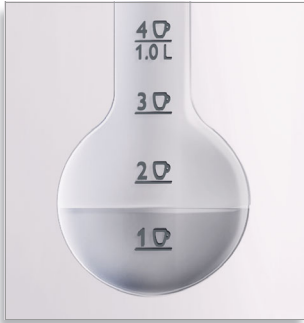

产品亮点

一杯量指示器

让用户能够仅煮沸所需的水量，从而可节约多达 66% 的电能和水，为建设美好环境尽一份力。