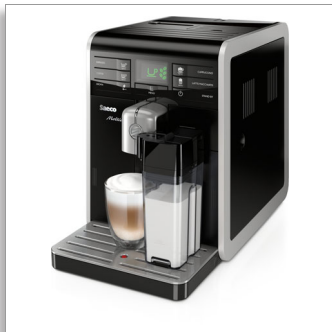

### Saeco Moltio Kaffeevollautomat

- 6 Kaffeespezialitäten
- Integrierte Milchkaraffe
- Schwarz

HD8769/01

## In jeder Tasse die richtige Bohnensorte

Hoch geschätzte Kaffeemaschine mit hervorragender Kaffeequalität

Die Moltio wurde von Verbrauchern getestet und für gut befunden. Sie gilt als robuste Kaffeemaschine mit hoher Kapazität und beeindruckt mit hervorragender Kaffeequalität.

#### Kaffee für jede Gelegenheit

- Genießen Sie 6 Kaffeespezialitäten auf Knopfdruck
- Cappuccino und Latte Macchiato mit einem Knopfdruck dank integriertem Milchbehälter
- Passen Sie die Füllmenge individuell an, und wählen Sie aus 5 Aromastärken und 5 Mahlgradeinstellungen
- Bearbeiten und speichern Sie Ihr persönliches Benutzerprofil

## Technische Daten

- Kapazität des Milchbehälters: 0,5 l
- Fassungsvermögen des Kaffeesatzbehälters: 15 Portionen
- Fassungsvermögen für Kaffeebohnen: 290 g
- Farbe und Design: Schwarz
- Kabellänge: > 100 cm
- Ursprungsland: Rumänien
- Filterkompatibilität: Brita Intenza
- Frequenz: 50 Hz
- Max. Höhe der Tasse: 142 mm
- Produktabmessungen: 256 x 350 x 470 mm
- Spannung: 230 V
- Kaffeesatzbehälter: Zugriff von vorne
- Wassertank: Zugriff von vorne
- Produktgewicht: 8,5 kg
- Kapazität Wasserbehälter: 1,8 l