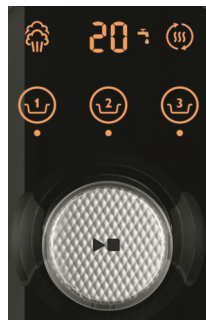

Pojemność 9 l

Pojemność 9 l i wyjmowane dna zdolne pomieścić całego kurczaka

Funkcja Turbo Start

Funkcja Turbo Start pomaga uzyskać idealną temperaturę gotowania na parze w kilka sekund, dzięki czemu jedzenie zachowuje więcej składników odżywczych.

Zegar cyfrowy

Zegar cyfrowy sygnalizuje, gdy danie jest gotowe.

Cyfrowy wskaźnik konieczności uzupełnienia wody

Cyfrowy wskaźnik konieczności uzupełnienia wody informuje o niskim poziomie wody.

Łatwe napełnianie