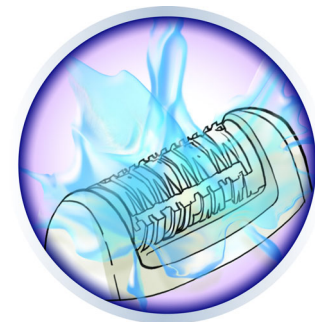

Acessórios

- Massageador e sistema para levantar pelos que remove até os pelos mais curtos
- Capa redutora para áreas sensíveis e peles delicadas

Destaques

Sistema de depilação eficiente

Este depilador é equipado com um sistema eficiente de depilação que deixa sua pele lisa e depilada por semanas

Discos rotativos confortáveis

Esse depilador tem discos giratórios suaves que removem os pelos sem puxar a pele.

Discos de depilação exclusivos

Os discos de depilação exclusivos removem até os pelos de 0,5 mm

Cabeça de depilação lavável

Este depilador tem uma cabeça de depilação lavável. Isto permite que você limpe a cabeça de depilação sob água corrente para total higiene

Formato que cabe na mão

O design arredondado se encaixa perfeitamente à mão para garantir uma remoção confortável dos pelos

Capa com sistema para levantar os pelos e massagedora

Levanta até os pelos mais curtos para garantir uma depilação rente e confortável para a pele

Capa redutora para áreas sensíveis

Esse depilador tem uma capa redutora para áreas sensíveis. Especificamente adaptado para pele mais sensível, permitindo uma depilação suave em áreas delicadas