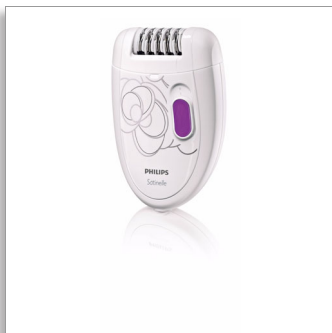

Philips Satinelle
Depilador

Pernas e corpo

HP6401/30

Pele macia por mais tempo

Depilador rápido e prático

Deixe as pernas macias por mais tempo com esse depilador Philips. Ele remove da raiz até os pelos de 0,5mm para deixar a pele lisinha por até quatro semanas. Inclui 2 acessórios.

Acessórios

- Massageador e sistema para levantar pelos que remove até os pelos mais curtos
- Capa redutora para áreas sensíveis e peles delicadas

Destaques

Sistema de depilação eficiente

Este depilador é equipado com um sistema eficiente de depilação que deixa sua pele lisa e depilada por semanas

Cabeça de depilação lavável

Este depilador tem uma cabeça de depilação lavável. Isto permite que você limpe a cabeça de depilação sob água corrente para total higiene

Formato que cabe na mão

O design arredondado se encaixa perfeitamente à mão para garantir uma remoção confortável dos pelos

Capa com sistema para levantar os pelos e massagedora

Levanta até os pelos mais curtos para garantir uma depilação rente e confortável para a pele

Capa redutora para áreas sensíveis

Esse depilador tem uma capa redutora para áreas sensíveis. Especificamente adaptado para pele mais sensível, permitindo uma depilação suave em áreas delicadas