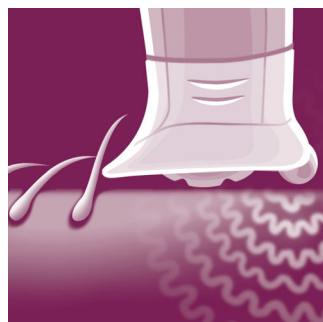

Acessórios

- Massageador e sistema para levantar pelos que remove até os pelos mais curtos
- Capa redutora para áreas sensíveis e peles delicadas

Destaques

Sistema de depilação eficiente

Este depilador é equipado com um sistema eficiente de depilação que deixa sua pele lisa e depilada por semanas

Discos rotativos confortáveis

Esse depilador tem discos giratórios suaves que removem os pelos sem puxar a pele.

Discos de depilação exclusivos

Os discos de depilação exclusivos removem até os pelos de 0,5 mm

Cabeça de depilação lavável

Este depilador tem uma cabeça de depilação lavável. Isto permite que você limpe a cabeça de depilação sob água corrente para total higiene

Formato que cabe na mão

O design arredondado se encaixa perfeitamente à mão para garantir uma remoção confortável dos pelos

Capa com sistema para levantar os pelos e massagedora

Levanta até os pelos mais curtos para garantir uma depilação rente e confortável para a pele

Capa redutora para áreas sensíveis

Esse depilador tem uma capa redutora para áreas sensíveis. Especificamente adaptado para pele mais sensível, permitindo uma depilação suave em áreas delicadas