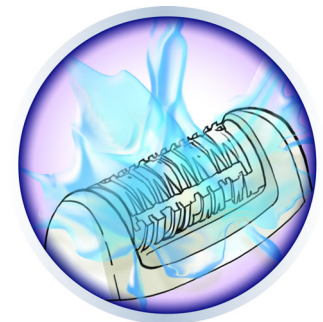

Depilação eficaz

- Cabeça de depilação lavável para uma super-higiene e fácil limpeza
- Formato que cabe na mão para uso confortável
- Ajuste de velocidade extra: depilação delicada ou rápido desempenho

Discos rotativos confortáveis

Esse depilador tem discos giratórios suaves que removem os pelos sem puxar a pele.

Discos de depilação exclusivos

Os discos de depilação exclusivos removem até os pelos de 0,5 mm

Cabeça de depilação lavável

Este depilador tem uma cabeça de depilação lavável. Isto permite que você limpe a cabeça de depilação sob água corrente para total higiene

Formato que cabe na mão

O design arredondado se encaixa perfeitamente à mão para garantir uma remoção confortável dos pelos

Capa com sistema para levantar os pelos e massagedora

Levanta até os pelos mais curtos para garantir uma depilação rente e confortável para a pele

Capa redutora para áreas sensíveis

Esse depilador tem uma capa redutora para áreas sensíveis. Especificamente adaptado para pele mais sensível, permitindo uma depilação suave em áreas delicadas