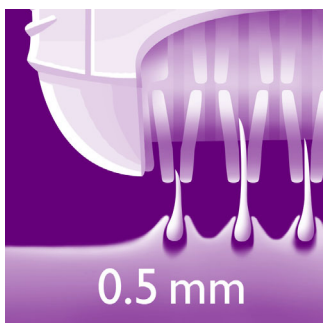

Depilação eficaz

- Cabeça de depilação lavável para uma super-higiene e fácil limpeza
- Formato que cabe na mão para uso confortável
- Ajuste de velocidade extra: depilação delicada ou rápido desempenho

Acessórios

- Massageador e sistema para levantar pelos que remove até os pelos mais curtos
- Capa redutora para áreas sensíveis e peles delicadas

Destaques

Sistema de depilação eficiente

Este depilador é equipado com um sistema eficiente de depilação que deixa sua pele lisa e depilada por semanas

Discos rotativos confortáveis

Esse depilador tem discos giratórios suaves que removem os pelos sem puxar a pele.

Discos de depilação exclusivos

Os discos de depilação exclusivos removem até os pelos de 0,5 mm

Cabeça de depilação lavável

Este depilador tem uma cabeça de depilação lavável. Isto permite que você limpe a cabeça de depilação sob água corrente para total higiene

Formato que cabe na mão

O design arredondado se encaixa perfeitamente à mão para garantir uma remoção confortável dos pelos