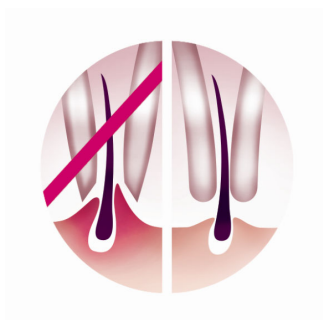

Depilação eficaz

- Cabeça de depilação lavável para uma super-higiene e fácil limpeza
- Formato que cabe na mão para uso confortável
- Ajuste de velocidade extra: depilação delicada ou rápido desempenho

Acessórios

- Massageador e sistema para levantar pelos que remove até os pelos mais curtos
- Capa redutora para áreas sensíveis e peles delicadas

Destaques

Sistema de depilação eficiente

Este depilador é equipado com um sistema eficiente de depilação que deixa sua pele lisa e depilada por semanas

Discos rotativos confortáveis

Esse depilador tem discos giratórios suaves que removem os pelos sem puxar a pele.

Discos de depilação exclusivos

Os discos de depilação exclusivos removem até os pelos de 0,5 mm

Cabeça de depilação lavável

Este depilador tem uma cabeça de depilação lavável. Isto permite que você limpe a cabeça de depilação sob água corrente para total higiene

Formato que cabe na mão

O design arredondado se encaixa perfeitamente à mão para garantir uma remoção confortável dos pelos