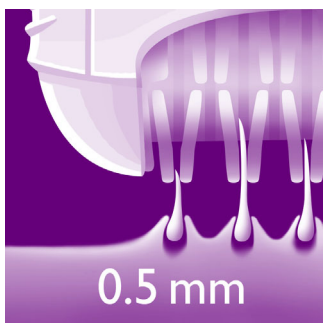

Acessórios

- Massageador e sistema para levantar pelos que remove até os pelos mais curtos
- Capa redutora para áreas sensíveis e peles delicadas

Destaques

Sistema de depilação eficiente

Este depilador é equipado com um sistema eficiente de depilação que deixa sua pele lisa e depilada por semanas

Discos rotativos confortáveis

Esse depilador tem discos giratórios suaves que removem os pelos sem puxar a pele.

Discos de depilação exclusivos

Os discos de depilação exclusivos removem até os pelos de 0,5 mm

Cabeça de depilação lavável

Este depilador tem uma cabeça de depilação lavável. Isto permite que você limpe a cabeça de depilação sob água corrente para total higiene

Formato que cabe na mão

O design arredondado se encaixa perfeitamente à mão para garantir uma remoção confortável dos pelos

Capa com sistema para levantar os pelos e massagedora

Levanta até os pelos mais curtos para garantir uma depilação rente e confortável para a pele

Capa redutora para áreas sensíveis

Esse depilador tem uma capa redutora para áreas sensíveis. Especificamente adaptado para pele mais sensível, permitindo uma depilação suave em áreas delicadas