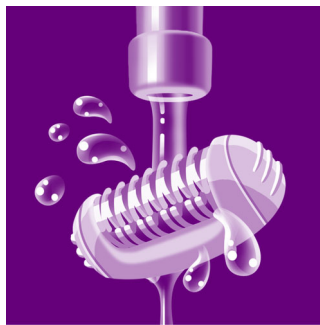

Миеща се епилираща глава

Миеща се епилираща глава за допълнителна хигиена и лесно почистване

Спецификации

Характеристики

- 2 настройки за скорост
- Метална епилираща система

Технически данни

- Напрежение: 100-240 V
- Брой дискове: 21
- Брой точки за захващане: 20
- Потребявана мощност: 7,5 W
- Издърпващи движения/секунда, скорост 1: 600
- Издърпващи движения/секунда, скорост 2: 733

Дата на издаване
2013-05-18

Версия: 3.0.1

12 NC: 0000 000 00000

© 2013 Koninklijke Philips N.V.
Всички права запазени.

Спецификациите могат да се променят без предупреждение. Търговските марки са собственост на Koninklijke Philips N.V. или на съответните си притежатели.

www.philips.com