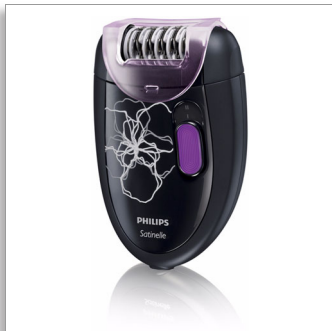

Philips Satinelle
Епилатор

• С капаче за ефективност

HP6402

Радвайте се на трайно гладки крака

Бърз и ефикасен епилатор

Радвайте се на трайно гладки крака с епилатора Philips. Той премахва космите от корен, за гладки крака до четири седмици.

Трайно гладки крака

- Ефикасната епилираща система изскубва косъмчетата от корен
- Две настройки за скорост за нежно епилиране и максимален резултат
- Накрайник за ефективност за оптимално премахване на косъмчетата

Накрайникът за ефективност поставя епилатора в оптимално положение за най-ефективно отстраняване на косми

Ефикасна епилираща система

Ефикасната епилираща система оставя кожата ви гладка и без наболи косъмчетата за седмици

Ергономично захващане

Закръглената форма приляга перфектно във вашата ръка за удобно премахване на косми. Освен това изглежда чудесно!

Две скорости

Специална настройка за скорост, за тънки косъмчета и труднодостъпни места