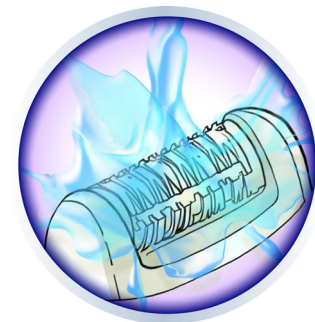

Depilação eficaz

- Cabeça de depilação lavável para uma super-higiene e fácil limpeza
- Formato que cabe na mão para uso confortável
- Ajuste de velocidade extra: depilação delicada ou rápido desempenho

Destaques

Sistema de depilação eficiente

Este depilador é equipado com um sistema eficiente de depilação que deixa sua pele lisa e depilada por semanas

Discos rotativos confortáveis

Esse depilador tem discos giratórios suaves que removem os pelos sem puxar a pele.

Discos de depilação exclusivos

Os discos de depilação exclusivos removem até os pelos de 0,5 mm

Cabeça de depilação lavável

Este depilador tem uma cabeça de depilação lavável. Isto permite que você limpe a cabeça de depilação sob água corrente para total higiene

Formato que cabe na mão

O design arredondado se encaixa perfeitamente à mão para garantir uma remoção confortável dos pelos

Cabeça aparadora com pente

Cabeça aparadora para aparar e modelar com precisão a virilha