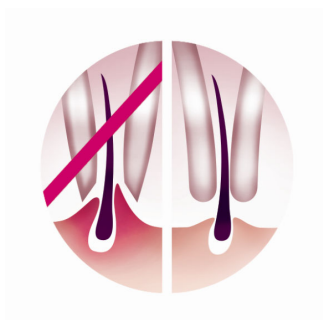

Depilação eficaz

- Cabeça de depilação lavável para uma super-higiene e fácil limpeza
- Formato que cabe na mão para uso confortável
- Ajuste de velocidade extra: depilação delicada ou rápido desempenho

Acessórios

- Cabeça para aparar e modelar com precisão a virilha
- Massageador e sistema para levantar pelos que remove até os pelos mais curtos
- Capa redutora para áreas sensíveis e peles delicadas
- Capa Opti-start com massageador para uma depilação eficiente e suave

Destaques

Sistema de depilação eficiente

Este depilador é equipado com um sistema eficiente de depilação que deixa sua pele lisa e depilada por semanas

Discos rotativos confortáveis

Esse depilador tem discos giratórios suaves que removem os pelos sem puxar a pele.

Discos de depilação exclusivos

Os discos de depilação exclusivos removem até os pelos de 0,5 mm

Cabeça de depilação lavável

Este depilador tem uma cabeça de depilação lavável. Isto permite que você limpe a cabeça de depilação sob água corrente para total higiene