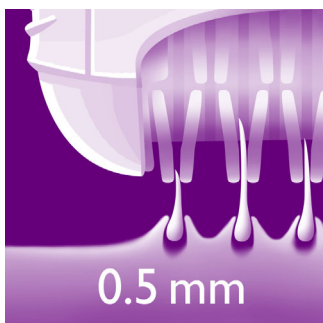

Destaques

Sistema de depilação eficiente

Este depilador é equipado com um sistema eficiente de depilação que deixa sua pele lisa e depilada por semanas

Discos rotativos confortáveis

Esse depilador tem discos giratórios suaves que removem os pelos sem puxar a pele.

Discos de depilação exclusivos

Os discos de depilação exclusivos removem até os pelos de 0,5 mm

Cabeça de depilação lavável

Este depilador tem uma cabeça de depilação lavável. Isto permite que você limpe a cabeça de depilação sob água corrente para total higiene

Formato que cabe na mão

O design arredondado se encaixa perfeitamente à mão para garantir uma remoção confortável dos pelos

Cabeça aparadora com pente

Cabeça aparadora para aparar e modelar com precisão a virilha