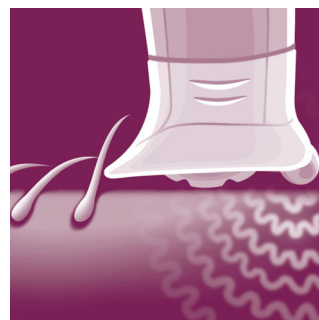

Destaques

Sistema de depilação eficiente

Este depilador é equipado com um sistema eficiente de depilação que deixa sua pele lisa e depilada por semanas

Discos rotativos confortáveis

Esse depilador tem discos giratórios suaves que removem os pelos sem puxar a pele.

Discos de depilação exclusivos

Os discos de depilação exclusivos removem até os pelos de 0,5 mm

Cabeça de depilação lavável

Este depilador tem uma cabeça de depilação lavável. Isto permite que você limpe a cabeça de depilação sob água corrente para total higiene

Formato que cabe na mão

O design arredondado se encaixa perfeitamente à mão para garantir uma remoção confortável dos pelos

Cabeça aparadora com pente

Cabeça aparadora para aparar e modelar com precisão a virilha

Capa com sistema para levantar os pelos e massagedora

Levanta até os pelos mais curtos para garantir uma depilação rente e confortável para a pele

Selo Verde da Philips

Produto Verde Philips, com EcoDesign aprovado internacionalmente e com auditoria KPMG. Os Produtos Verdes da Philips podem reduzir custos, o consumo de energia e as emissões de CO2. Como? Eles oferecem melhorias ambientais significativas em uma ou mais áreas Philips Verde — Eficiência energética, Embalagens, Substâncias perigosas, Peso, Reciclagem e descarte e Confiabilidade durante o período de vida útil. Obtenha mais informações sobre produtos verdes