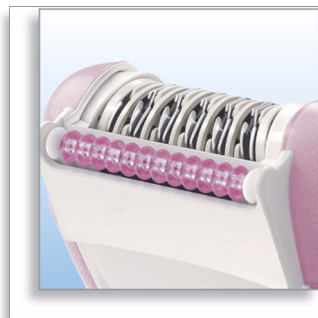

飞利浦 Satinelle
脱毛器

HP6409

Satinelle Soft 美容脱毛器

具有旋转式按摩系统的美容脱毛器

这款全新的便携型 Satinelle Soft 美容脱毛器具有旋转式按摩系统，可以放松您的皮肤，缓解脱毛时的不适感。可拆卸，易于清洗。

旋转式按摩倍添舒适

- 旋转按摩系统

令皮肤保持光洁顺滑数周之久

- 独特的飞利浦美容脱毛器

持握舒适

- 持握舒适

存放方便

- 附送旅行软袋

更容易清洁，使用更卫生

- 可水洗的脱毛刀头

PHILIPS
sense and simplicity*

产品亮点

将脱毛时的疼痛感降至最低

旋转式按摩系统能让您的皮肤彻底放松，缓解脱毛时的不适感。并且可拆卸，易于清洗。

独特的飞利浦美容脱毛器

独特的飞利浦美容脱毛器能够将毛发彻底拔除，保持皮肤四周光滑无短茬。重新长出来的毛发既柔软又纤细。

发行日期 2009-07-31

版本：4.2

© 2009 Koninklijke Philips Electronics N.V.
保留所有权利。