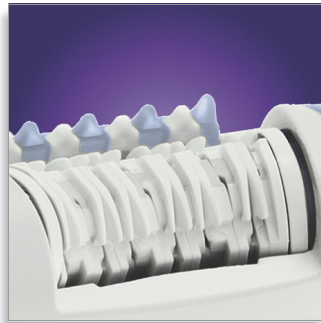

飞利浦 Satinelle Ice
Premium
脱毛器

不接电源线使用

带扣合式冰敷器 和剃毛刀头

HP6517/00

极其柔和，极其迅速

集成了冰敷器和按摩功能的脱毛器

陶瓷夹轮可连根拔除毛发，让您拥有丝般光滑的柔嫩肌肤。扣合式冰敷器利用冰的舒缓特性，在脱毛过程中冷却和放松您的肌肤。

超柔和脱毛

- 加强型旋转式冰敷器

特别舒适

- 带有模拟芦荟润肤条的声波按摩系统

最短的毛发也可轻松去除

- 曲线形脱毛刀头

无线脱毛器，随时随地方便使用

- 充电式设计

便于清洁

- 可水洗脱毛刀头使得清洁更方便、更卫生

PHILIPS
sense and simplicity*

* 精于心 简于形

产品亮点

加强型冰敷器

冰敷器可减少皮肤脱毛时的不适感。附带的旋转式刀头紧贴身体的每处曲线，达到理想的冷却效果，减轻疼痛。

带有模拟芦荟润肤条的声波按摩系统

温和地刺激皮肤有助于最大程度地减轻不适感，提高整个脱毛过程的舒适度。

曲线形剃毛刀头

可捕捉短至半毫米的毛发，而不必等到毛发重新长出再进行脱毛。

充电式设计

脱毛器可以充电，从而实现了无线操作，可随时随地使用。

可水洗的剃毛刀头

可水洗剃毛刀头使得清洁更方便、更卫生

独特的陶瓷系统

速度加快 20%，脱毛更高效。