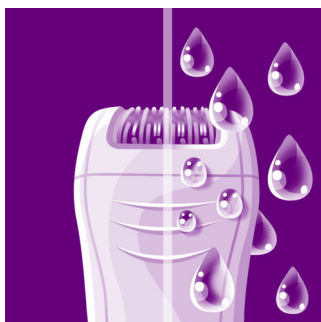

### Discos hipoalérgênicos

Tecnologia avançada: discos de íon de prata hipoalérgênicos

### Capa massagedora

Estimula e relaxa a pele para garantir uma depilação confortável.

### Uso a seco e no banho

Desenvolvido para uso no banho. A água quente relaxa e acalma. O calor estimula a circulação sanguínea, garantindo uma depilação mais confortável e menos dolorida para a pele