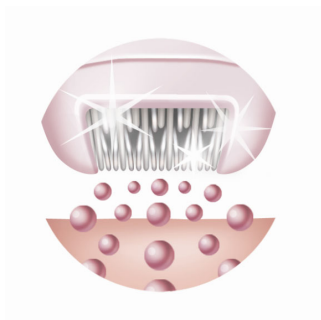

Discos hipoalérgênicos

Tecnologia avançada: discos de íon de prata hipoalérgênicos