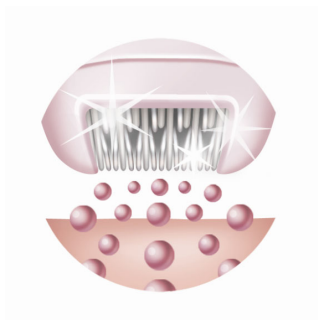

Discos hipoalergênicos

Tecnologia avançada: discos de íon de prata hipoalergênicos