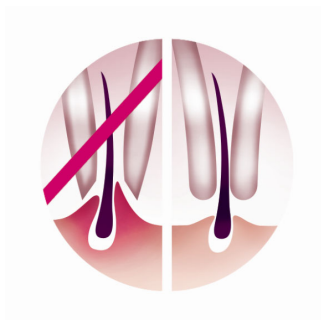

Destaques

Discos rotativos confortáveis

Esse depilador tem discos giratórios suaves que removem os pelos sem puxar a pele.