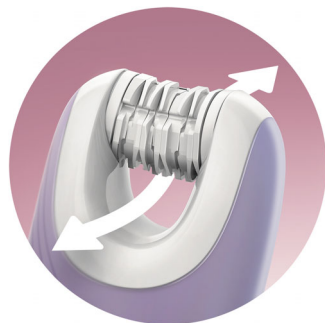

- Barra de segurança integrada protege sua pele

Delicado para suavidade de longa duração

- Suavidade na pele graças aos discos texturizados de cerâmica

Liberdade total, sem preocupações

- Visibilidade e higiene graças ao sistema aberto de depilação
- Seco e molhado, para uso também no chuveiro ou na banheira
- Sem fio para conveniência adicional

Protege a pele delicada

A barra de segurança evita puxões de pele e garante sua integridade.

Suave na pele

O exclusivo sistema de depilação Philips com discos de cerâmica texturizada foi projetado

para encaixe e captura ideal dos pelos. Ele remove os pelos com 2 a 3 dias de crescimento sem puxar a pele.

Melhor visibilidade e higiene

O espaço entre a cabeça e a estrutura em formato de "S" melhora a visibilidade, pois permite ver diretamente a área que está sendo depilada. O sistema aberto de depilação também permite limpar facilmente o aparelho.

Acessa todas as áreas

A cabeça com exclusivo design pequeno ajuda a alcançar até mesmo as áreas mais íntimas e delicadas.

Seco e no banho

Você pode usar o Philips Satin Intimate onde quiser, inclusive no chuveiro ou na banheira.