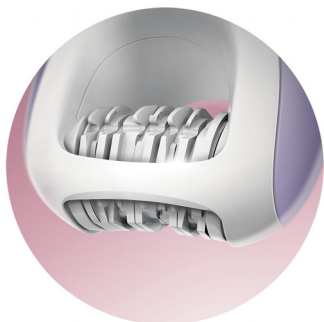

Philips Satin Intimate
Depilador de área íntima

Design ergonômico exclusivo
para fácil manuseio e conforto

HP6565/30

Parte íntima livre de pelos

Exclusivamente desenvolvido para suavidade de longa duração

- Barra de segurança integrada protege sua pele

Delicado para suavidade de longa duração

- Suavidade na pele graças aos discos texturizados de cerâmica

Liberdade total, sem preocupações

- Visibilidade e higiene graças ao sistema aberto de depilação
- Seco e molhado, para uso também no chuveiro ou na banheira
- Sem fio para conveniência adicional

Protege a pele delicada

A barra de segurança evita puxões de pele e garante sua integridade.

Suave na pele

O exclusivo sistema de depilação Philips com discos de cerâmica texturizada foi projetado

para encaixe e captura ideal dos pelos. Ele remove os pelos com 2 a 3 dias de crescimento sem puxar a pele.

Acessa todas as áreas

A cabeça com exclusivo design pequeno ajuda a alcançar até mesmo as áreas mais íntimas e delicadas.

Seco e no banho

Você pode usar o Philips Satin Intimate onde quiser, inclusive no chuveiro ou na banheira.