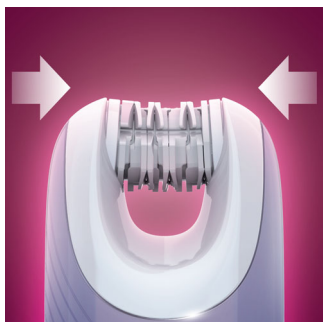

- Proteção para peles delicadas com a barra de segurança

Delicado para suavidade de longa duração

- Suavidade na pele graças aos discos texturizados de cerâmica
- Discos de depilação confortáveis que removem os pelos sem puxar a pele

Liberdade total, sem preocupações

- Maior visibilidade e higiene graças à abertura exclusiva
- Seco e molhado, para uso também no chuveiro ou na banheira
- Sem fio para conveniência adicional
- Aparador de precisão para linha do biquíni para aparar e modelar

Destaques

Formato em "s" ergonômico

O formato em "s" ergonômico facilita o manuseio e o alcance em todas as áreas. O apoio na parte posterior garante o aspecto antidesslizante para uso no chuveiro ou na banheira.

Acessa todas as áreas

A cabeça com exclusivo design pequeno ajuda a alcançar até mesmo as áreas mais íntimas e delicadas do corpo feminino.

Protege a pele delicada

Barra de segurança especialmente projetada protege sua pele delicada evitando danos à pele.