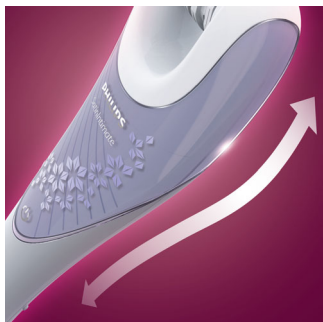

Destaques

Formato em "s" ergonômico

O formato em "s" ergonômico facilita o manuseio e o alcance em todas as áreas. O apoio na parte posterior garante o aspecto antidesslizante para uso no chuveiro ou na banheira.