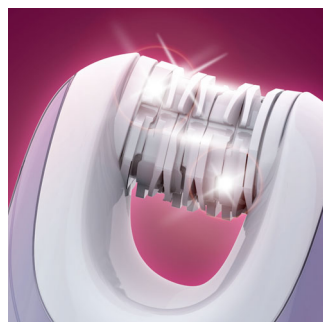

Acessa todas as áreas

A cabeça com exclusivo design pequeno ajuda a alcançar até mesmo as áreas mais íntimas e delicadas do corpo feminino.

Protege a pele delicada

Barra de segurança especialmente projetada protege sua pele delicada evitando danos à pele.

Suave na pele

Discos texturizados de cerâmica percorrem a pele com suavidade, são ideais para uso nas áreas mais íntimas e delicadas e, ao mesmo tempo, removem até mesmo os pelos mais curtos (0,5 mm), proporcionando um depilar suave e duradouro.

Discos rotativos confortáveis

Discos de depilação confortáveis projetados para remover os pelos sem puxar a pele asseguram um depilar delicado, pele macia e resultados de longa duração.

Melhor visibilidade e higiene