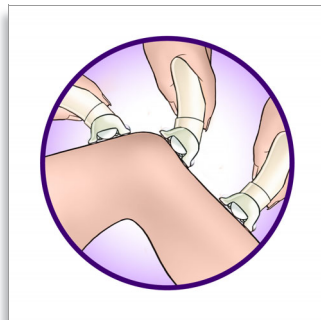

PHILIPS
sense and simplicity

Vigtigste nyheder

Ekstra bredt hoved

Ekstra bredt epileringshoved finder og fjerner mere hår i et strøg, så du får langtidsholdbare og superglatte resultater på få minutter

Kappe til optimal ydeevne

Kappen til optimal ydeevnes drejning gør, at du kan holde epilatoren i en ideel vinkel og få optimale resultater

Unikt hårløftnings- og vibrationssystem

Unikt hårløftnings- og vibrationssystem anvender svage vibrationer til at løfte fine hår, så det bliver nemt at fjerne dem

Blidhedssystem

Blidt vibrerende massagestav stimulerer og blødgør huden, så du får en behagelig epilering

Ledningsfri præcisionsepilator

En perfekt løsning til dyrebare kropsdele. En lille, blid præcisionsepilator til følsomme områder og til brug på rejser.

Vaskbart epilatorhoved

Hovedet kan tages af og skylles under vandhanen for bedre hygiejne

Opti-light

Indbygget Opti-light afslører små, fine hår helt tydeligt.

Højtydende diske

Teksturerede højtydende diske sørger for, at selv ikke de fineste hår undslipper