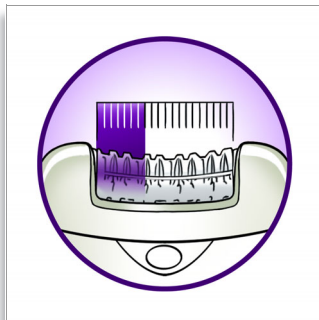

Effektiv epilering holder dig glat i flere uger

- Det ekstra brede hoved fjerner hår i ét strøg
- Højtydende diske fjerner blidt selv de fineste hår
- Aktiv hårløfter løfter og fjerner selv hår, der ligger fladt
- Kappen til optimal ydeevne drejer, så du opnår den optimale kontakt med huden
- Opti-light afslører selv de fineste hår

Behagelig epilering

- Vibrerende massagstav stimulerer og blødgør huden
- Vaskbart epilatorhoved giver optimal hygiejne

Perfekte løsninger til dyrebare kropsdele

- Ledningsfri miniepilator til præcise detaljer

PHILIPS
sense and simplicity

Vigtigste nyheder

Ekstra bredt hoved

Ekstra bredt epileringshoved finder og fjerner mere hår i et strøg, så du får langtidsholdbare og superglatte resultater på få minutter

Kappe til optimal ydeevne

Vaskbart epilatorhoved

Hovedet kan tages af og skylles under vandhanen for bedre hygiejne

Opti-light

Indbygget Opti-light afslører små, fine hår helt tydeligt.

Højtydende diske

Teksturerede højtydende diske sørger for, at selv ikke de fineste hår undslipper