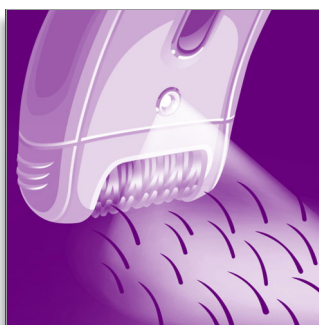

Kappen til optimal ydeevnes drejning gør, at du kan holde epilatoren i en ideel vinkel og få optimale resultater

Unikt hårløftnings- og vibrationssystem

Unikt hårløftnings- og vibrationssystem anvender svage vibrationer til at løfte fine hår, så det bliver nemt at fjerne dem

Blidhedssystem

Blidt vibrerende massagestav stimulerer og blødgør huden, så du får en behagelig epilering

Ledningsfri præcisionsepilator

En perfekt løsning til dyrebare kropsdele. En lille, blid præcisionsepilator til følsomme områder og til brug på rejser.

Vaskbart epilatorhoved

Hovedet kan tages af og skylles under vandhanen for bedre hygiejne

Opti-light

Indbygget Opti-light afslører små, fine hår helt tydeligt.

Højtydende diske

Teksturerede højtydende diske sørger for, at selv ikke de fineste hår undslipper

Specifikationer

Hurtig epilering, lang holdbarhed

- Ekstra bredt hoved
- Tekstureret keramisk pincet
- Aktiv hårløfter
- Opti-light
- Kappe til optimal ydeevne
- Hårforbereder
- Hoved, der følger kroppens kurver
- Trykregulering