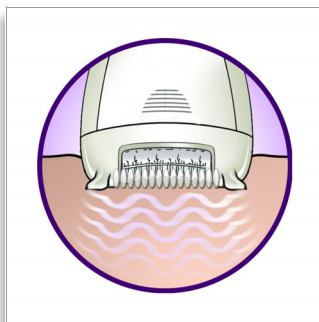

PHILIPS
sense and simplicity

Vigtigste nyheder

Ekstra bredt hoved

Ekstra bredt epileringshoved finder og fjerner mere hår i et strøg, så du får langtidsholdbare og superglatte resultater på få minutter

Kappe til optimal ydeevne

Kappen til optimal ydeevnes drejning gør, at du kan holde epilatoren i en ideel vinkel og få optimale resultater

Unikt hårløftnings- og vibrationssystem

Unikt hårløftnings- og vibrationssystem anvender svage vibrationer til at løfte fine hår, så det bliver nemt at fjerne dem

Blidhedssystem

Blidt vibrerende massagestav stimulerer og blødgør huden, så du får en behagelig epilering

Ledningsfri præcisionsepilator

En perfekt løsning til dyrebare kropsdele. En lille, blid præcisionsepilator til følsomme områder og til brug på rejser.

Vaskbart epilatorhoved

Hovedet kan tages af og skylles under vandhanen for bedre hygiejne

Opti-light

Indbygget Opti-light afslører små, fine hår helt tydeligt.

Højtydende diske

Teksturerede højtydende diske sørger for, at selv ikke de fineste hår undslipper