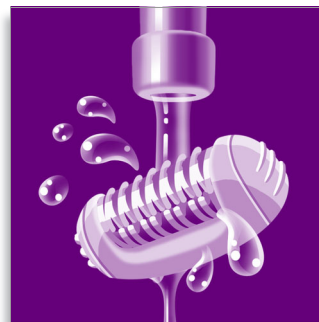

Blidhedssystem

Blidt vibrerende massagestav stimulerer og blødgør huden, så du får en behagelig epilering

Ledningsfri præcisionsepilator

En perfekt løsning til dyrebare kropsdele. En lille, blid præcisionsepilator til følsomme områder og til brug på rejser.

Vaskbart epilatorhoved

Hovedet kan tages af og skylles under vandhanen for bedre hygiejne

Opti-light

Indbygget Opti-light afslører små, fine hår helt tydeligt.

Højtydende diske

Teksturerede højtydende diske sørger for, at selv ikke de fineste hår undslipper