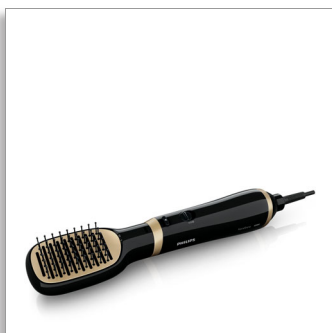

Philips EssentialCare
Brosse soufflante

KeraShine
Ionique

HP8659/00

Des cheveux naturellement lisses et doux grâce au soin lissant

Séchez et stylisez vos cheveux simultanément. Notre nouvelle brosse soufflante Philips KeraShine vous donne de magnifiques cheveux naturellement lisses, tout en les préservant grâce à la technologie Keratin Ionic.

Des résultats impeccables

- Brosse plate de lissage, pour des cheveux naturellement lisses
- Deux réglages de température et de vitesse, pour plus de contrôle
- Doux et efficace

Facile à utiliser

- Garantie internationale de 2 ans
- Cordon de 1,8 m pour une maniabilité maximale

Respecte les cheveux

- Température de séchage idéale avec la fonction ThermoProtect
- Revêtement en céramique imprégné de kératine pour protéger vos cheveux
- Fonction ionique : plus de soin, pour des cheveux brillants et sans frisottis

650 W

Cette brosse soufflante de 650 W crée un flux d'air optimal pour un séchage doux qui vous aide à obtenir des résultats impeccables tous les jours.

Fonction ThermoProtect

La fonction ThermoProtect garantit une température de séchage idéale et protège vos cheveux contre les surchauffes. Le flux d'air ne perd pas en puissance, les résultats sont exceptionnels, le soin en plus.