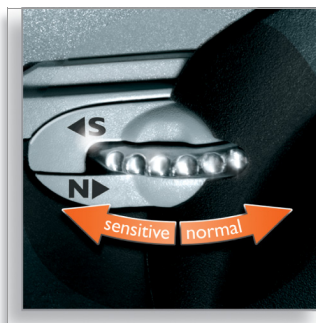

## SmartTouch 面部轮廓跟踪

3 个剃须刀头始终与您的皮肤保持紧密接触, 给您带来快速高效的剃须感受。

## Speed-XL 极速剃须刀头

带有三圈独立切剃装置的刀头, 与传统旋转式剃须刀头相比增加了 50% 的剃须面积, 给您带来既快速又贴面的剃须感受 \*

## 自我舒适度调节

自我舒适度调节会根据您的皮肤类型调节剃须刀。选择“正常”档可快速、舒适贴面地剃须。选择“敏感”档可温和贴面剃须, 使皮肤获得最大程度的舒适感受。