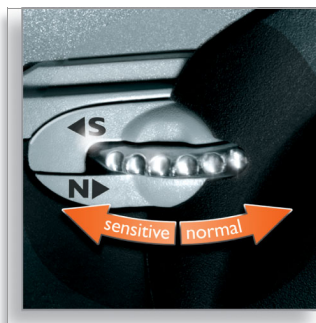

- SmartTouch 面部轮廓跟踪
- Speed-XL 极速剃须刀头增加了 50% 的剃须面积

防止皮肤刺激 / 皮肤过敏

- 自我舒适度调节，适合不同敏感度的皮肤

即使须茬再短，也可轻松剃除

- 精确切剃装置

舒适贴面

- 升级双层刀片® 技术

根据您的面部和颈部曲线自动调节剃须角度

附件

- 旅行硬袋
- 修发器
- 防敏感保护盖
- 清洁刷
- 纸匣

重量和尺寸

- 彩盒
- 铝塑包装

产品亮点

SmartTouch 面部轮廓跟踪

3 个剃须刀头始终与您的皮肤保持紧密接触，给您带来快速高效的剃须感受。

Speed-XL 极速剃须刀头

带有三圈独立切剃装置的刀头，与传统旋转式剃须刀头相比增加了 50% 的剃须面积，给您带来既快速又贴面的剃须感受 *

自我舒适度调节

自我舒适度调节会根据您的皮肤类型调节剃须刀。选择“正常”档可快速、舒适贴面地剃须。选择“敏感”档可温和贴面剃须，使皮肤获得最大程度的舒适感受。

升级双层刀片® 技术

双层刀片将胡须轻轻提起，然后舒适地从须根处剃除。

发行日期 2009-06-09

版本: 2.3

© 2009 Koninklijke Philips Electronics N.V. 保留所有权利。