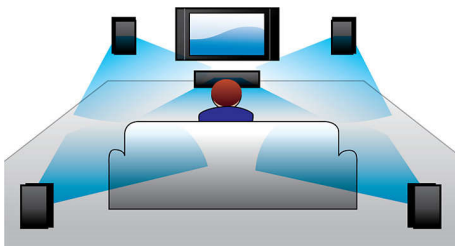

Dolby TrueHD 和 DTS-HD

Dolby TrueHD 和 DTS-HD Master Audio Essential 可从蓝光光盘提供最优质的环绕声音效。所再现的音效可与剧场的音效相媲美，完全展现原声音乐的饱满和细腻。Dolby TrueHD 和 DTS-HD Master Audio Essential 让您的高清娱乐体验趋于完美。