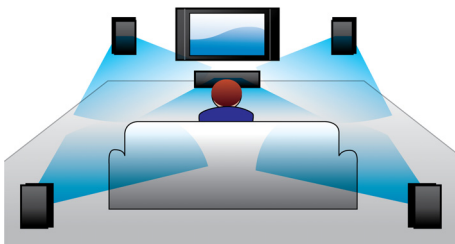

Dolby TrueHD ja DTS-HD

Dolby TrueHD ja DTS-HD Master Audio Essential pakuvad parimat heli Blu-ray-plaadidelt. Heli taasesitus sarnaneb algse salvestusega, seega kuulete heli just nii, nagu selle looja soovis. Dolby TrueHD ja DTS-HD Master Audio Essential täiustavad teie meelelahutuselamust.