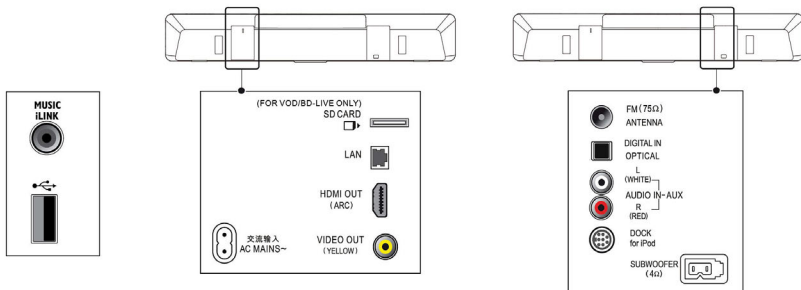

- 压缩格式：DivX Plus HD, MPEG1, MPEG2, MPEG4, RMVB

Side Left

Rear Left

Rear Right

发行日期 2024-04-27

版本：6.2.1

EAN: 69 23410 71548 4

© 2024 Koninklijke Philips N.V.