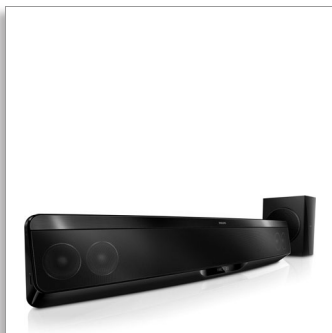

Philips
蓝光平板家庭影院

3D 蓝光
壁挂式安装

HTB7150

带给您美妙的环绕声体验，兼具外观整洁的优点

执着于音

具有专利回音环绕技术的飞利浦平板影院可在任何房间提供丰富的影院级多声道 5.1 环绕音效，绝无喧嚣之感。不仅如此，它还拥有 4 个专用功放器和 4 个扬声器，随时随地让您享受美妙动人的音效。

精心设计，提升居住空间品味

- 采用平板影院设计，最适合 102 厘米（40 英寸）或更大尺寸的平板电视
- 深度为 87 毫米的纤巧设计是壁挂式安装的理想之选

连接便捷，尽情欣赏所有娱乐节目

- 内置 Wi-Fi，可让您尽情享受无线连接的多媒体
- 全高清 3D 蓝光，营造宛若真实再现的 3D 电影体验
- CinemaPerfect HD 令视频播放更加清晰锐利
- 收听全球在线收音频道的网络电台
- 2D 即时转换成 3D，为您带来真实生活般的影音体验

卓越的听音体验

- 回音环绕技术能以更少的扬声器呈现环绕声音效
- 480W RMS 功率让影片和音乐呈现非凡的声音感染力

PHILIPS

产品亮点

回音环绕技术

回音环绕技术可通过更少的扬声器产生真正令人沉醉的多声道环绕立体声。它能够提供身临其境般的 5.1 环绕立体声体验，而不受摆设方位、房间结构或大小的约束，也不需要繁多的扬声器和电缆。通过声音定向感、阵列处理和精确定位驱动器的综合效果，回音环绕音效能够用更少的扬声器提供更高品质的音效。

全高清 3D 蓝光

在您自己的家里，尽享 3D 全高清电视的醉人 3D 电影。主动式 3D 技术，采用最新一代的快速切换显示屏，以 1080 x 1920 全高清分辨率，洞悉现实的深度和真实细节。您可以借助带左右透镜的特殊眼镜体验 3D 影像。它自动以特定的时间打开和关闭与交替影像同步的左右透镜，在家庭影院中营造全高清的 3D 观赏体验。蓝光技术所带来的卓越 3D 电影，提供众多优质内容选择。蓝光还能够提供无压缩的环绕声，从而带给您无比真实的音频体验。

即时由 2D 向 3D 转换

使用现有的 2D 电影系列在家中体验 3D 电影带来的刺激感。即时 3D 转换采用最新数字技术来分析 2D 视频内容，从而将前台和后台之间的对象加以区分。这一细节可生成深度图，将普通 2D 视频格式转换为激动人心的 3D。再配合兼容的 3D 电视，您现在即可享受全高清 3D 体验。

480W RMS 功率

480W RMS 功率让影片和音乐呈现非凡的声音感染力

CinemaPerfect HD