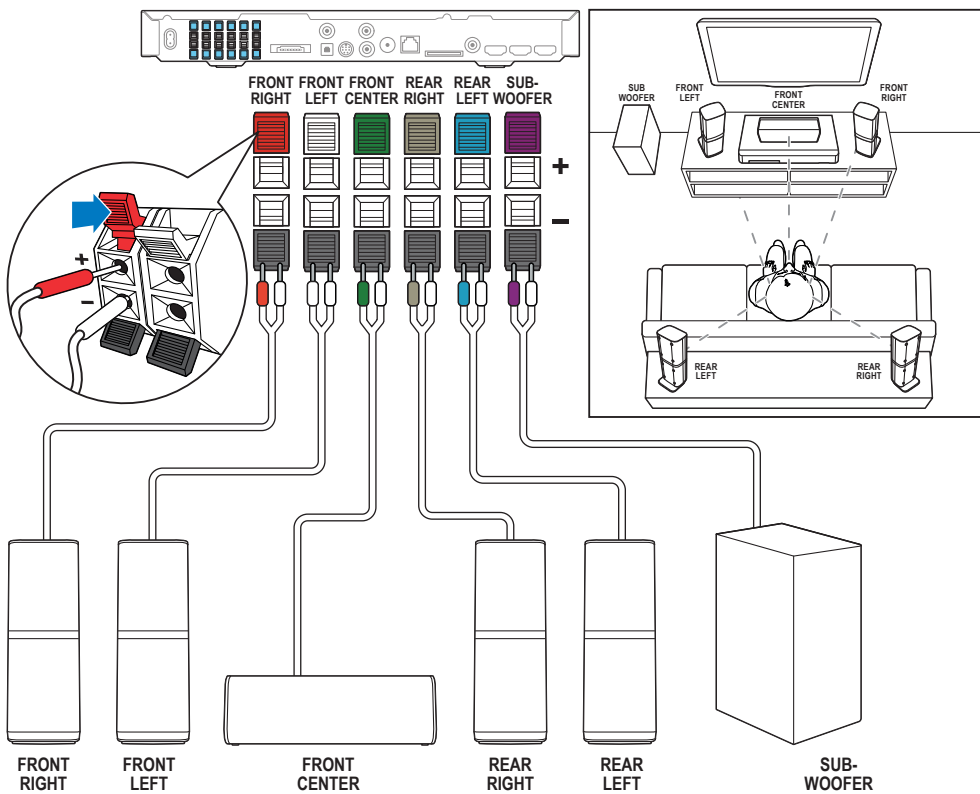

PHILIPS

1

EN Connect the home theater
MS Sambungkan teater rumah

ZH 连接家庭影院
CN
ZH 連線至家庭劇院
TW

2

EN Connect to TV in one of these ways

MS Sambung kepada TV dalam salah satu cara berikut

ZH 通过这些方式连接至电视
CN