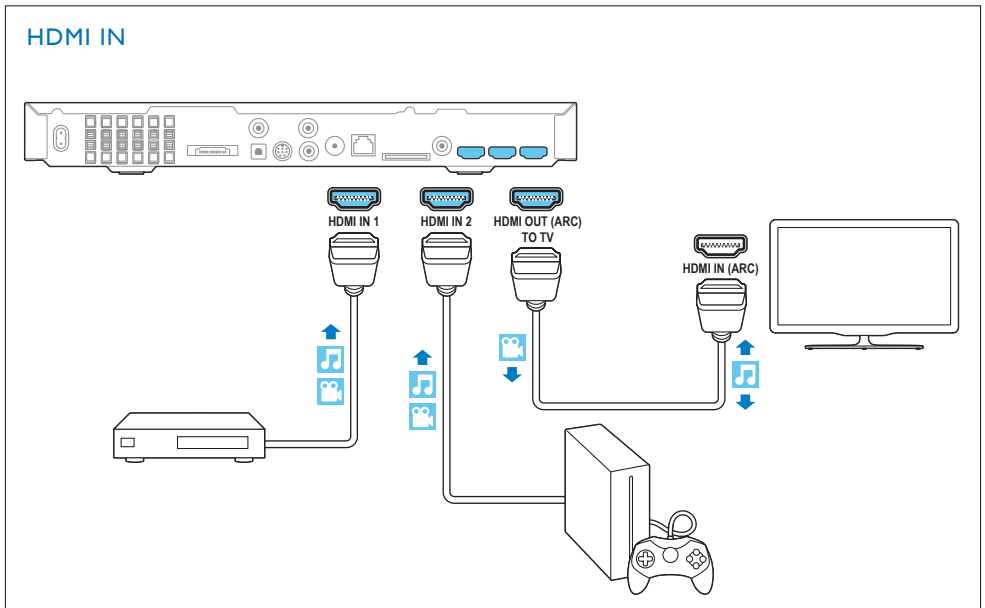

3

EN Connect with other HDMI devices

MS Sambungkan dengan peranti HDMI yang lain

ZH 连接其它 HDMI 设备

CN

ZH 连接其他 HDMI 装置

TW