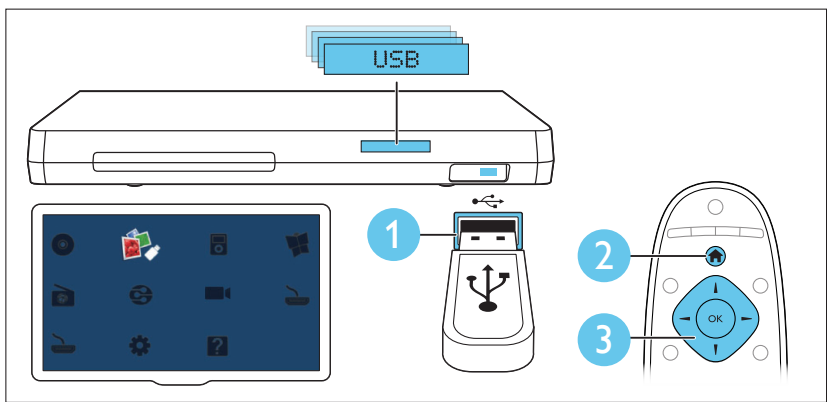

ZH 需要有关产品的帮助吗？选择
CN 帮助以访问屏上用户手册

ZH 需要產品協助？請按一下「說明」存取線上使用者
TW 手冊

8

EN Use your home theater
MS Gunakan teater rumah anda

ZH 使用家庭影院
CN
ZH 使用您的家庭劇院
TW

EN For sustainability, the user manual is not printed and available in your product as onscreen help. A printable user manual as well as product updates is available from www.philips.com/support.