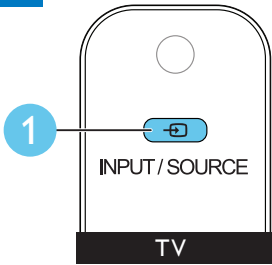

6

EN Complete the first time setup

MS Lengkapkan persediaan kali pertama

ZH 完成首次设置

CN

ZH 完成首次設定

TW