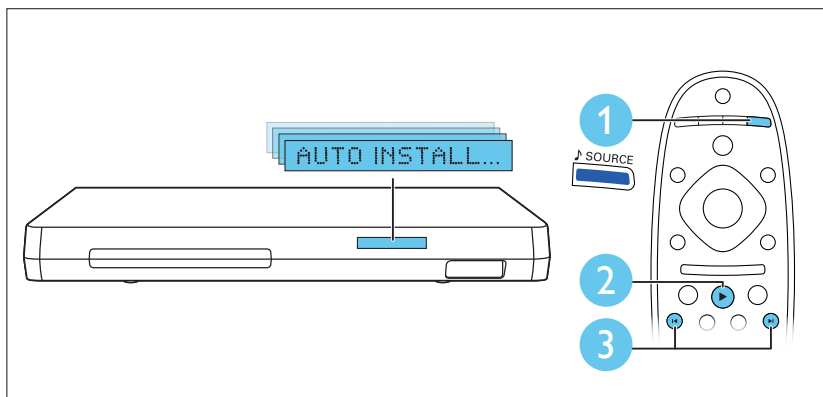

ZH 需要有关产品的帮助吗？选择
CN 帮助以访问屏上用户手册

ZH 需要產品協助？請按一下「說明」存取線上使用者
TW 手冊

8

EN Use your home theater
MS Gunakan teater rumah anda

ZH 使用家庭影院
CN
ZH 使用您的家庭劇院
TW

EN For sustainability, the user manual is not printed and available in your product as onscreen help. A printable user manual as well as product updates is available from www.philips.com/support.