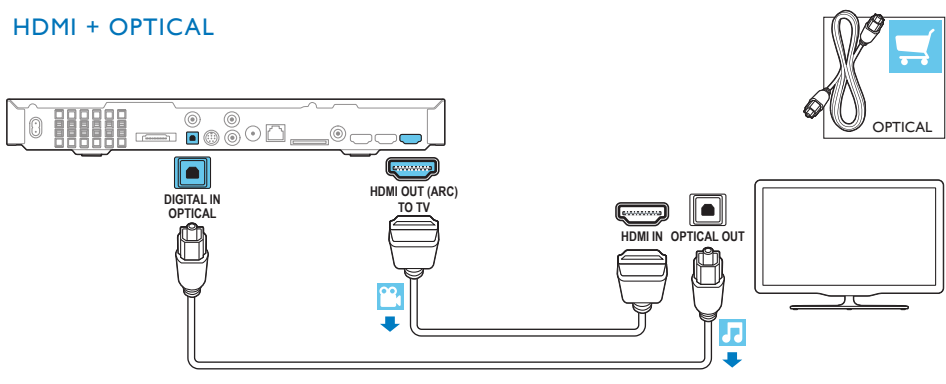

PHILIPS

1

EN Connect the home theater
MS Sambungkan teater rumah

ZH 连接家庭影院
CN
ZH 連線至家庭劇院
TW

2

EN Connect to TV in one of these ways

MS Sambung kepada TV dalam salah satu cara berikut

ZH 通过这些方式连接至电视
CN

ZH 用這些方式之一連線到電視
TW

HDMI ARC

HDMI + OPTICAL

HDMI + COAXIAL

VIDEO + AUDIO L/R

3

EN Connect with other HDMI devices

MS Sambungkan dengan peranti HDMI yang lain