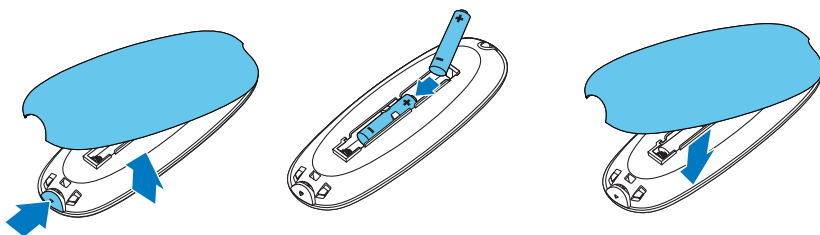

5

EN Switch on the home theater
MS Hidupkan teater rumah

ZH 打开家庭影院
CN
ZH 開啟家庭劇院
TW

1

2

3

6

EN Complete the first time setup