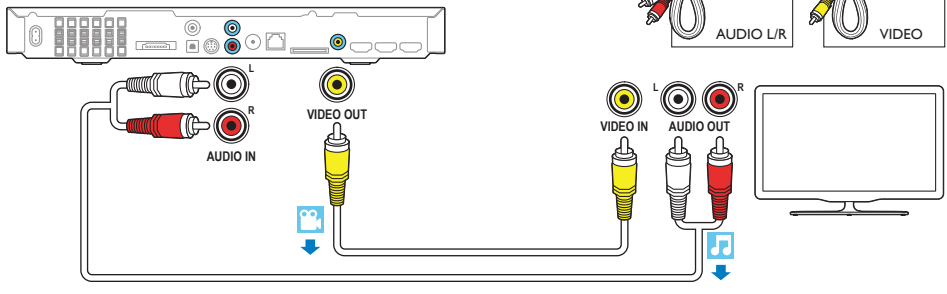

PHILIPS

1

EN Connect the home theater
MS Sambungkan teater rumah

ZH 连接家庭影院
CN
ZH 連線至家庭劇院
TW

2

EN Connect to TV in one of these ways

MS Sambung kepada TV dalam salah satu cara berikut

ZH 通过这些方式连接至电视
CN

ZH 用這些方式之一連線到電視
TW

HDMI ARC

HDMI + OPTICAL

HDMI + COAXIAL

VIDEO + AUDIO L/R

3

EN Connect with other HDMI devices

MS Sambungkan dengan peranti HDMI yang lain