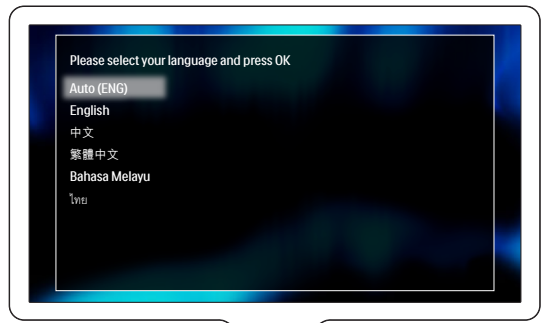

6

EN Complete the first time setup

MS Lengkapkan persediaan kali pertama

ZH 完成首次设置

CN

ZH 完成首次設定

TW