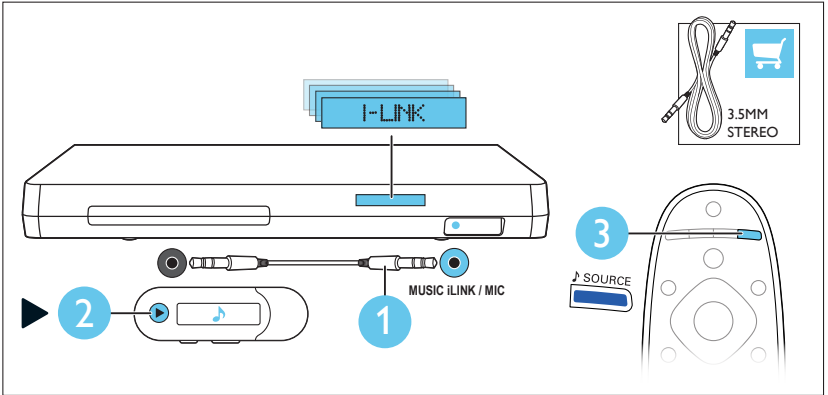

ZH 需要有关产品的帮助吗？选择
CN 帮助以访问屏上用户手册

ZH 需要產品協助？請按一下「說明」存取線上使用者
TW 手冊

8

EN Use your home theater
MS Gunakan teater rumah anda

ZH 使用家庭影院
CN
ZH 使用您的家庭劇院
TW

EN For sustainability, the user manual is not printed and available in your product as onscreen help. A printable user manual as well as product updates is available from www.philips.com/support.