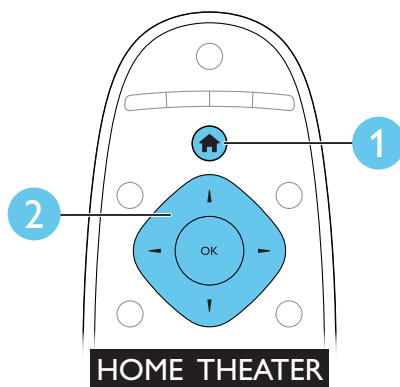

7

EN Need help with your product? Select Help to access the onscreen user manual

MS Perlukan bantuan dalam pengendalian produk anda? Klik Bantuan untuk mengakses manual pengguna atas skrin

ZH 需要有关产品的帮助吗？选择
CN 帮助以访问屏上用户手册

ZH 需要產品協助？請按一下「說明」存取線上使用者
TW 手冊