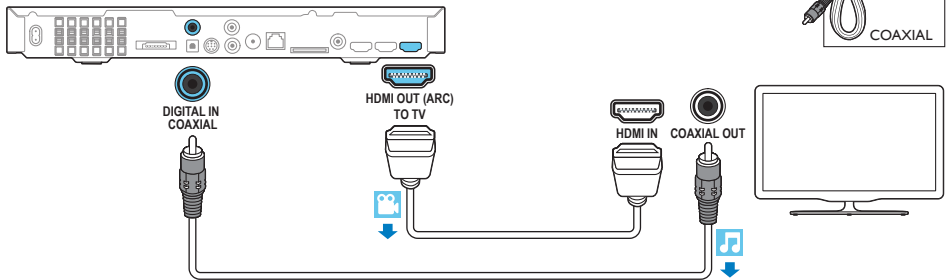

PHILIPS

1

EN Connect the home theater
MS Sambungkan teater rumah

ZH 连接家庭影院
CN
ZH 連線至家庭劇院
TW

2

EN Connect to TV in one of these ways

MS Sambung kepada TV dalam salah satu cara berikut

ZH 通过这些方式连接至电视
CN

ZH 用這些方式之一連線到電視
TW

HDMI ARC

HDMI + OPTICAL

HDMI + COAXIAL

VIDEO + AUDIO L/R

3

EN Connect with other HDMI devices

MS Sambungkan dengan peranti HDMI yang lain