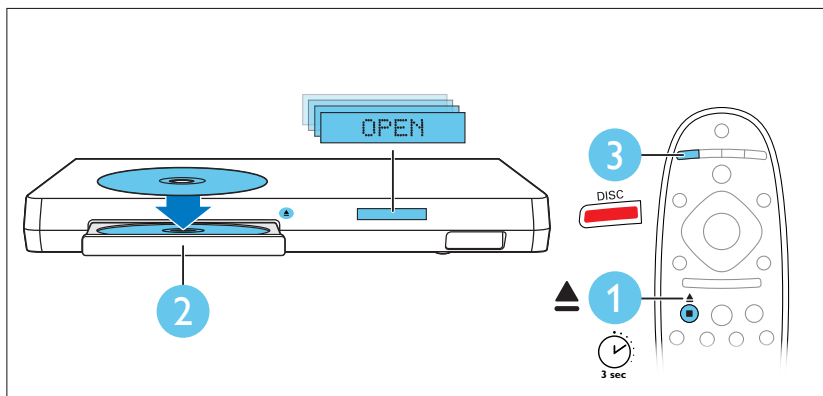

ZH 需要有关产品的帮助吗？选择
CN 帮助以访问屏上用户手册

ZH 需要產品協助？請按一下「說明」存取線上使用者
TW 手冊

8

EN Use your home theater
MS Gunakan teater rumah anda

ZH 使用家庭影院
CN
ZH 使用您的家庭劇院
TW

EN For sustainability, the user manual is not printed and available in your product as onscreen help. A printable user manual as well as product updates is available from www.philips.com/support.