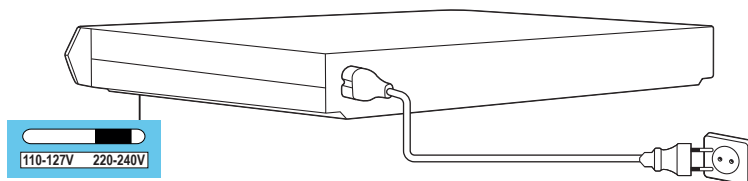

5

EN Switch on the home theater
MS Hidupkan teater rumah

ZH 打开家庭影院
CN
ZH 開啟家庭劇院
TW

1