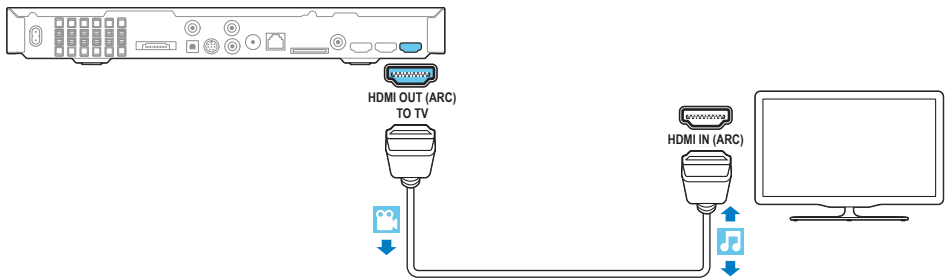

PHILIPS

1

EN Connect the home theater
MS Sambungkan teater rumah

ZH 连接家庭影院
CN
ZH 連線至家庭劇院
TW

2

EN Connect to TV in one of these ways

MS Sambung kepada TV dalam salah satu cara berikut

ZH 通过这些方式连接至电视
CN

ZH 用這些方式之一連線到電視
TW

HDMI ARC

HDMI + OPTICAL

HDMI + COAXIAL

VIDEO + AUDIO L/R

3

EN Connect with other HDMI devices

MS Sambungkan dengan peranti HDMI yang lain