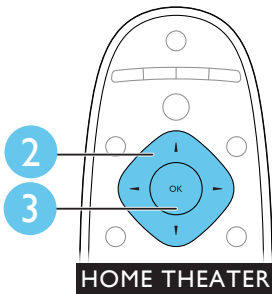

6

EN Complete the first time setup

MS Lengkapkan persediaan kali pertama

ZH 完成首次设置

CN

ZH 完成首次設定

TW