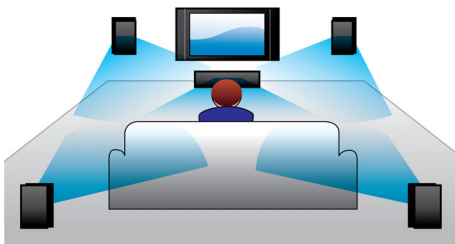

Maailmas juhtivas digitaalse mitmekanalilise heli standardis Dolby Digital kasutatakse inimkõrva loomulikku helitajumisviisi ja seetõttu kuulete suurepärase kvaliteediga ja realistlikku ruumilist heli.

Helisisend

Lihtne ühendamine kodukinoga võimaldab teil helisisendi abil esitada muusikat otse oma iPodist/iPhone'ist/iPadist, MP3-mängijast või sülearvutist. Ühendage heliseade helisisendi pessa, et nautida Philipsi kodukinosüsteemi suurepärast helikvaliteeti.

HDMI HD-filmide esitamiseks

HDMI on digitaalne otseühendus, mis edastab digitaalset HD-videosignaali ja mitmekanalilist helisignaali. Analoogsignaalide teisendamise vältimise tõttu edastab see suurepärase kvaliteediga ja täielikult müravaba pilti ja heli. Nüüd saab ka tavalise lahutusvõimega filme ehtsas HD-vormingus vaadata, tuues esile rohkem üksikasju ja elutruud pilti.