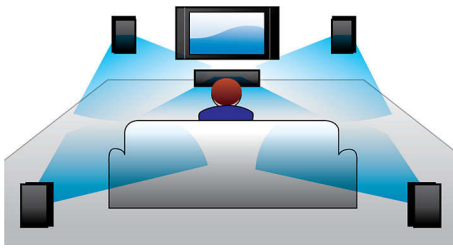

Disainitud eesmärgiga parandada sinu kino kodu

- Tänapäevane disain täiendab teie kodu

Lihtsalt nautige kogu oma meelelahutust

- Helisisend, et nautida muusikat iPodist/iPhone'ist/MP3-mängijast
- EasyLinki abil saate ühe puldiga juhtida kõiki HDMI CEC seadmeid
- HDMI HD-filmide ja kvaliteetsete piltide esitamiseks
- Esitab DVD-, VCD-, CD-plaate ja USB-seadmeid
- DivX Ultra sertifikaat täiustatud DivX-video esituse jaoks

PHILIPS

Esiletõstetud tooted

Dolby Digital

Maailmas juhtivas digitaalse mitmekanalilise heli standardis Dolby Digital kasutatakse inimkõrva loomulikku helitajumisviisi ja seetõttu kuulete suurepärase kvaliteediga ja realistlikku ruumilist heli.

HDMI HD-filmide esitamiseks

HDMI on digitaalne otseühendus, mis edastab digitaalset HD-videosignaali ja mitmekanalilist helisignaali. Analoosignaali teisendamise vältimise tõttu edastab see suurepärase kvaliteediga ja täielikult müravaba pilti ja heli. Nüüd saab ka tavalise lahutusvõimega filme ehtsas HD-vormingus vaadata, tuues esile rohkem üksikasju ja elutruud pilti.