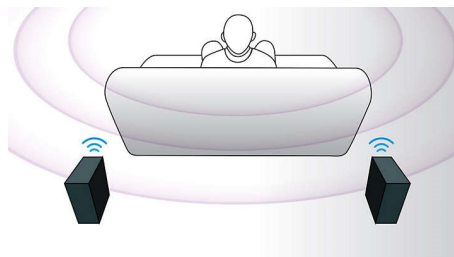

HDMI 提供高清电影

HDMI 是一个可以承载数字高清视频以及数字多声道音频的直接数字连接方式。由于无需转换为模拟信号, 它可以产生优异的画面和声音效果, 完全不受噪音干扰。您现在能够以真正的高清分辨率欣赏标准清晰度的电影, 高清分辨率确保了更丰富的细节和更逼真的画面。

EasyLink

EasyLink 让您可以通过一个遥控器控制 DVD 播放机、蓝光光盘播放机、平板影院扬声器、家庭影院和电视等多台设备。它使用 HDMI CEC 行业标准协议, 并通过 HDMI 连接线在设备之间共享功能。只需轻触按钮, 您就可以同时操控支持 HDMI CEC 的所有连接设备。待机和播放等功能尽在您的掌握之中。

无线后置扬声器选项

无线后置扬声器使您在摆放扬声器时十分自由和灵活。采用无干扰技术开发的无线扬声器可产生全环绕立体声, 而没有难看的电线连接。

DivX Ultra 认证

有了 DivX 支持, 您就能够在舒适的客厅里欣赏来自互联网的 DivX 编码视频, 包括购买的好莱坞电影。DivX 媒体格式是一种基于 MPEG-4 的视频压缩技术, 它让您可以将影片、花絮和音乐视频等大文件保存在 CD-R/RW 和 DVD 可刻录光盘等媒体上, 以便在 DivX Ultra 认证的飞利浦蓝光光盘或 DVD 播放机上播放。DivX Ultra 更是突破了 DivX 单纯播放的功能, 与集成式字幕、多音频语言、多曲目和菜单等卓越功能相结合, 整合成一种方便的文件格式。