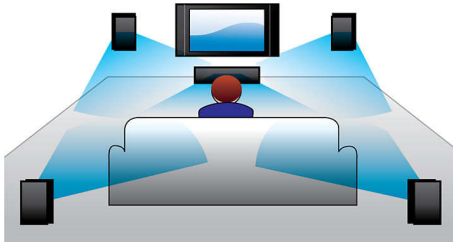

产品亮点

杜比数字

世界领先的数字多声道音频标准 Dolby Digital (杜比数字) 利用了人耳处理声音的习惯, 因此您可以体验到具有真实空间感的极高质量的环境立体声。