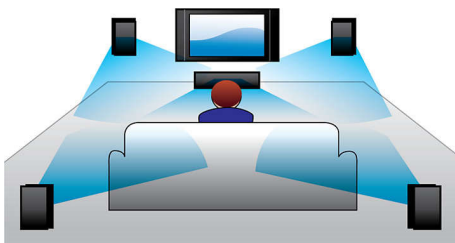

杜比数字和 DTS

进入数字生活，尽享音乐和电影的畅快。就算是立体声音乐，音效一样无比动听，这是因为杜比数字和 DTS 数字环绕声提升了音乐和视频效果，让家庭影院扬声器带给您真正沉醉的环绕音效吧。