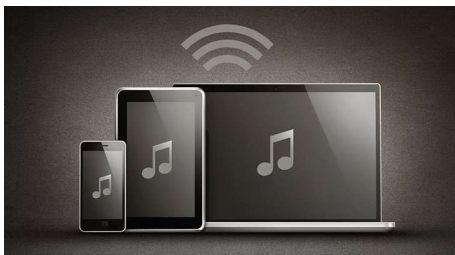

精心设计，提升居住空间品味

- 无线低音扬声器，令摆放井井有条

连接便捷，尽情欣赏所有娱乐节目

- 通过蓝牙®（aptX® 和 AAC）实现无线音乐传输
- EasyLink 可通过一个遥控器控制所有 HDMI CEC 设备
- HDMI ARC 可获取您电视的所有声音
- 连接至 HDMI in 享受卓越的画质和音效
- 一键即可与 NFC 智能手机实现蓝牙配对

在观看电视或电影时享受饱满音质

- 虚拟环绕音效带给您真实的影院体验
- 强劲的 320 瓦音响输出
- 杜比数字和 DTS，带来更出色的环绕音效
- Mylar 高音扬声器，带来高保真音质
- 8 英寸低音扬声器带来极其强劲的低音效果

进入数字生活，尽享音乐和电影的畅快。就算是立体声音乐，音效一样无比动听，这是因为杜比数字和 DTS 数字环绕声提升了音乐和视频效果，让家庭影院扬声器带给您真正沉醉的环绕音效吧。

蓝牙® (aptX® 和 AAC)

通过蓝牙® (aptX® 和 AAC) 实现无线音乐传输

NFC 技术

使用一触式 NFC (近场通信) 技术轻松配对蓝牙设备。只需用 NFC 智能手机或平板电脑轻触扬声器的 NFC 区域打开扬声器，便可启动蓝牙配对并开始传输音乐。

有一个 HDMI in

只需将播放机的音频 HDMI in 插入非 3D AV 接收器的接口，即可享受栩栩如生的 3D 播放和水晶般清晰的 5.1 或 7.1 声道音频。

8 英寸低音扬声器带来极其强劲的低音效果

8 英寸低音扬声器带来极其强劲的低音效果

平板影院扬声器

2.1 声道 无线低音扬声器 蓝牙 @ aptX、AAC 和 NFC, 1 个 HDMI in 和 HDMI out ARC, 320 瓦