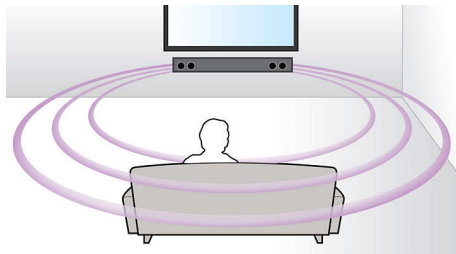

虚拟环绕音效

飞利浦虚拟环绕音效可通过五扬声器系统产生丰富饱满、令人沉醉的环绕声效果。高端的空间算法能够忠实再现完美的 5.1 声道环境中的音效。它能够将任何高品质立体声音源转变成逼真的多声道环绕声。无需再购买额外的扬声器、线缆或扬声器支座即可享受充盈整个房间的音响效果。

无线低音炮

无线低音扬声器，令摆放井井有条

HDMI ARC

HDMI ARC 可获取您电视的所有声音