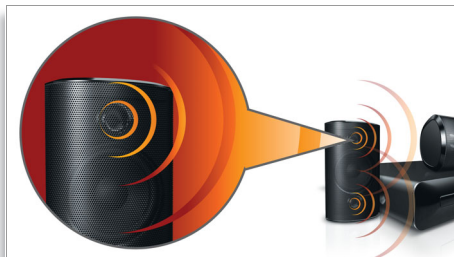

Philips Immersive Sound
Domači kino

HDMI 1080p

Immersive Sound

HTS3540

Obsedeni z zvokom

Mogočen kinematografski zvok z globokimi nizkimi toni

Omislite si pravi kino kar doma. Vaše domače razvedrilo vas bo z zmogljivimi zvočniki z nizkotonsko cevjo in višanjem ločljivosti prek povezave HDMI na visoko ločljivost 1080p navdušilo kot še nikoli doslej

Odlično glasbeno doživetje

- Zmogljivi zvočniki z nizkotonsko cevjo za vrhunski zvok
- Prostorski zvok Dolby Digital in Pro Logic II

Vnaša nov čar v vaš dom

- Kompakten aparat, ki ga lahko postavite kamorkoli

Priključite in uživajte v popolnem razvedrilu

- Predvaja DVD-je, VCD-je, CD-je in datoteke iz naprav USB
- HDMI 1080p zviša ločljivost slike za ostrejše prizore

PHILIPS

dovršeno in preprosto

Značilnosti

Zmogljivi zvočniki z nizkotonsko cevjo

Zmogljivi zvočniki z nizkotonsko cevjo za vrhunski zvok

Dolby Digital in Pro Logic II

Zaradi vgrajenega odkodirnika Dolby Digital, ki obdeluje vseh šest kanalov zvočnih informacij in tako zagotavlja vrhunski prostorski zvok ter