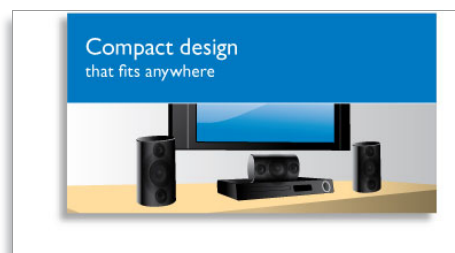

Kompaktna zasnova

Kompakten aparat, ki ga lahko postavite kamorkoli