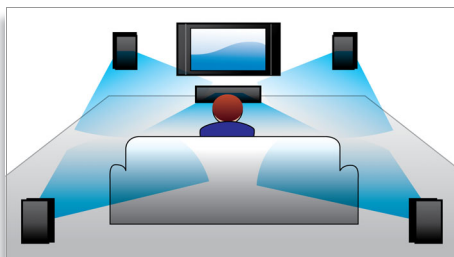

Dolby Digital in Pro Logic II

Zaradi vgrajenega odkodirnika Dolby Digital, ki obdeluje vseh šest kanalov zvočnih informacij in tako zagotavlja vrhunski prostorski zvok ter

presunljiv naravni občutek prostora in dinamične resničnosti, zunanji odkodirnik ni potreben. Dolby Pro Logic II zagotavlja pet kanalov obdelave prostorskega zvoka iz kateregakoli stereo vira.