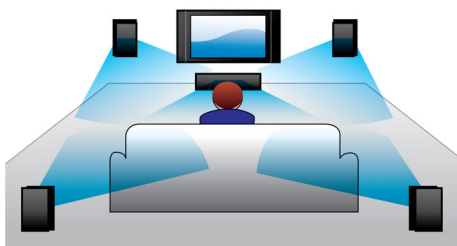

Dolby TrueHD 和 DTS-HD

Dolby TrueHD 和 DTS-HD Master Audio Essential 可从蓝光光盘提供最优质的环绕声音效。所再现的音效可与剧场的音效相媲美，完全展现原声音乐的饱满和细腻。Dolby TrueHD 和 DTS-HD Master Audio Essential 让您的高清娱乐体验趋于完美。