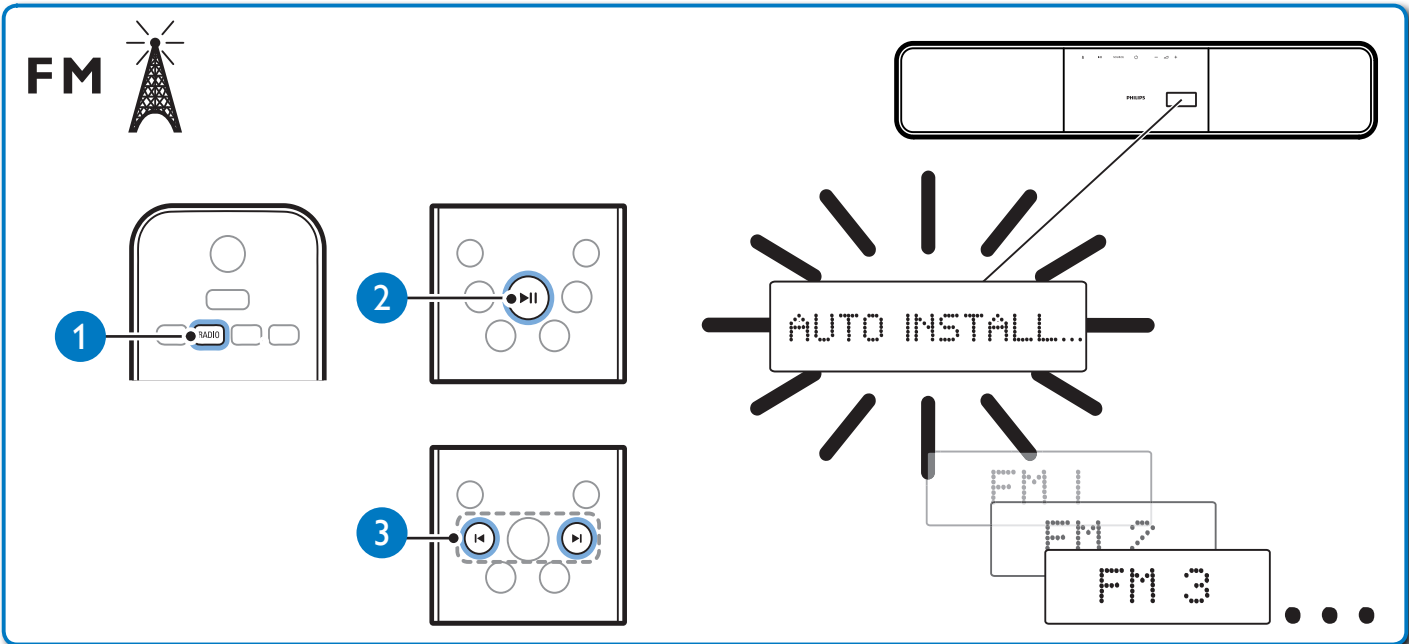

Composite

HDMI

FM Antenna

1

2

3

MP3

USB