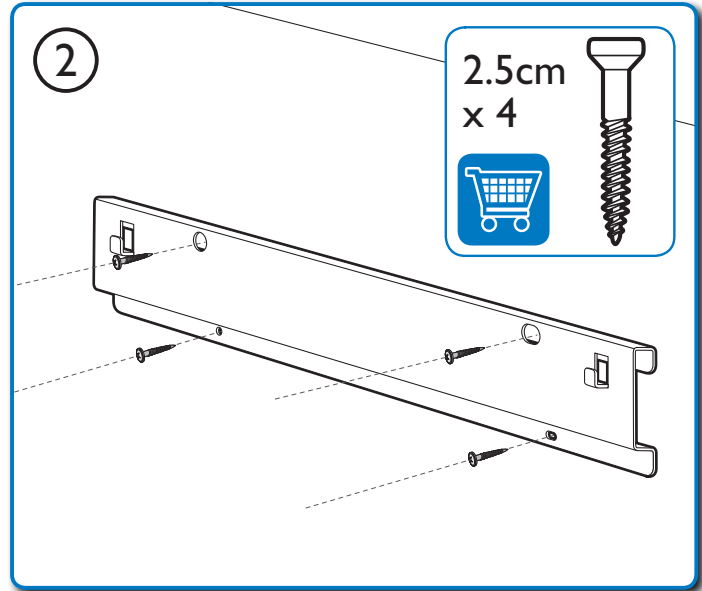

Composite

HDMI

FM Antenna

1

2

3

MP3

USB