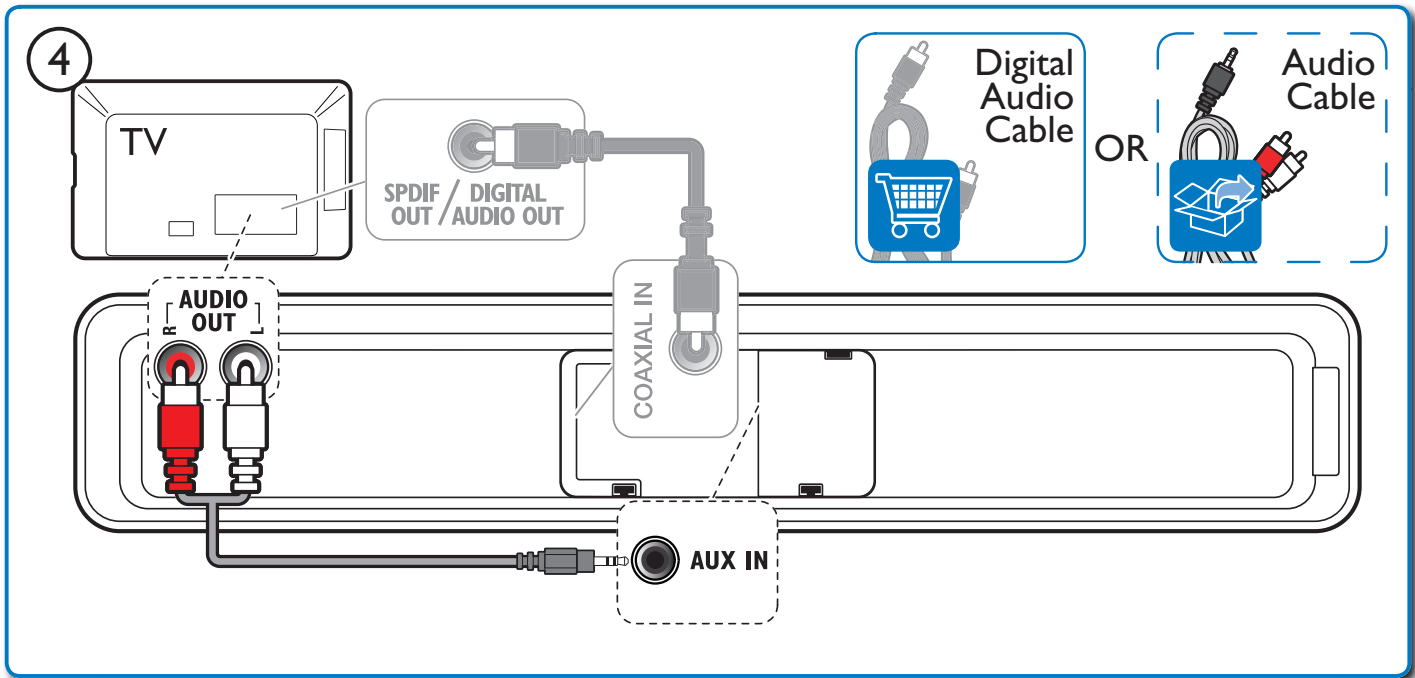

Composite

HDMI

FM Antenna

1

2

3

MP3

USB