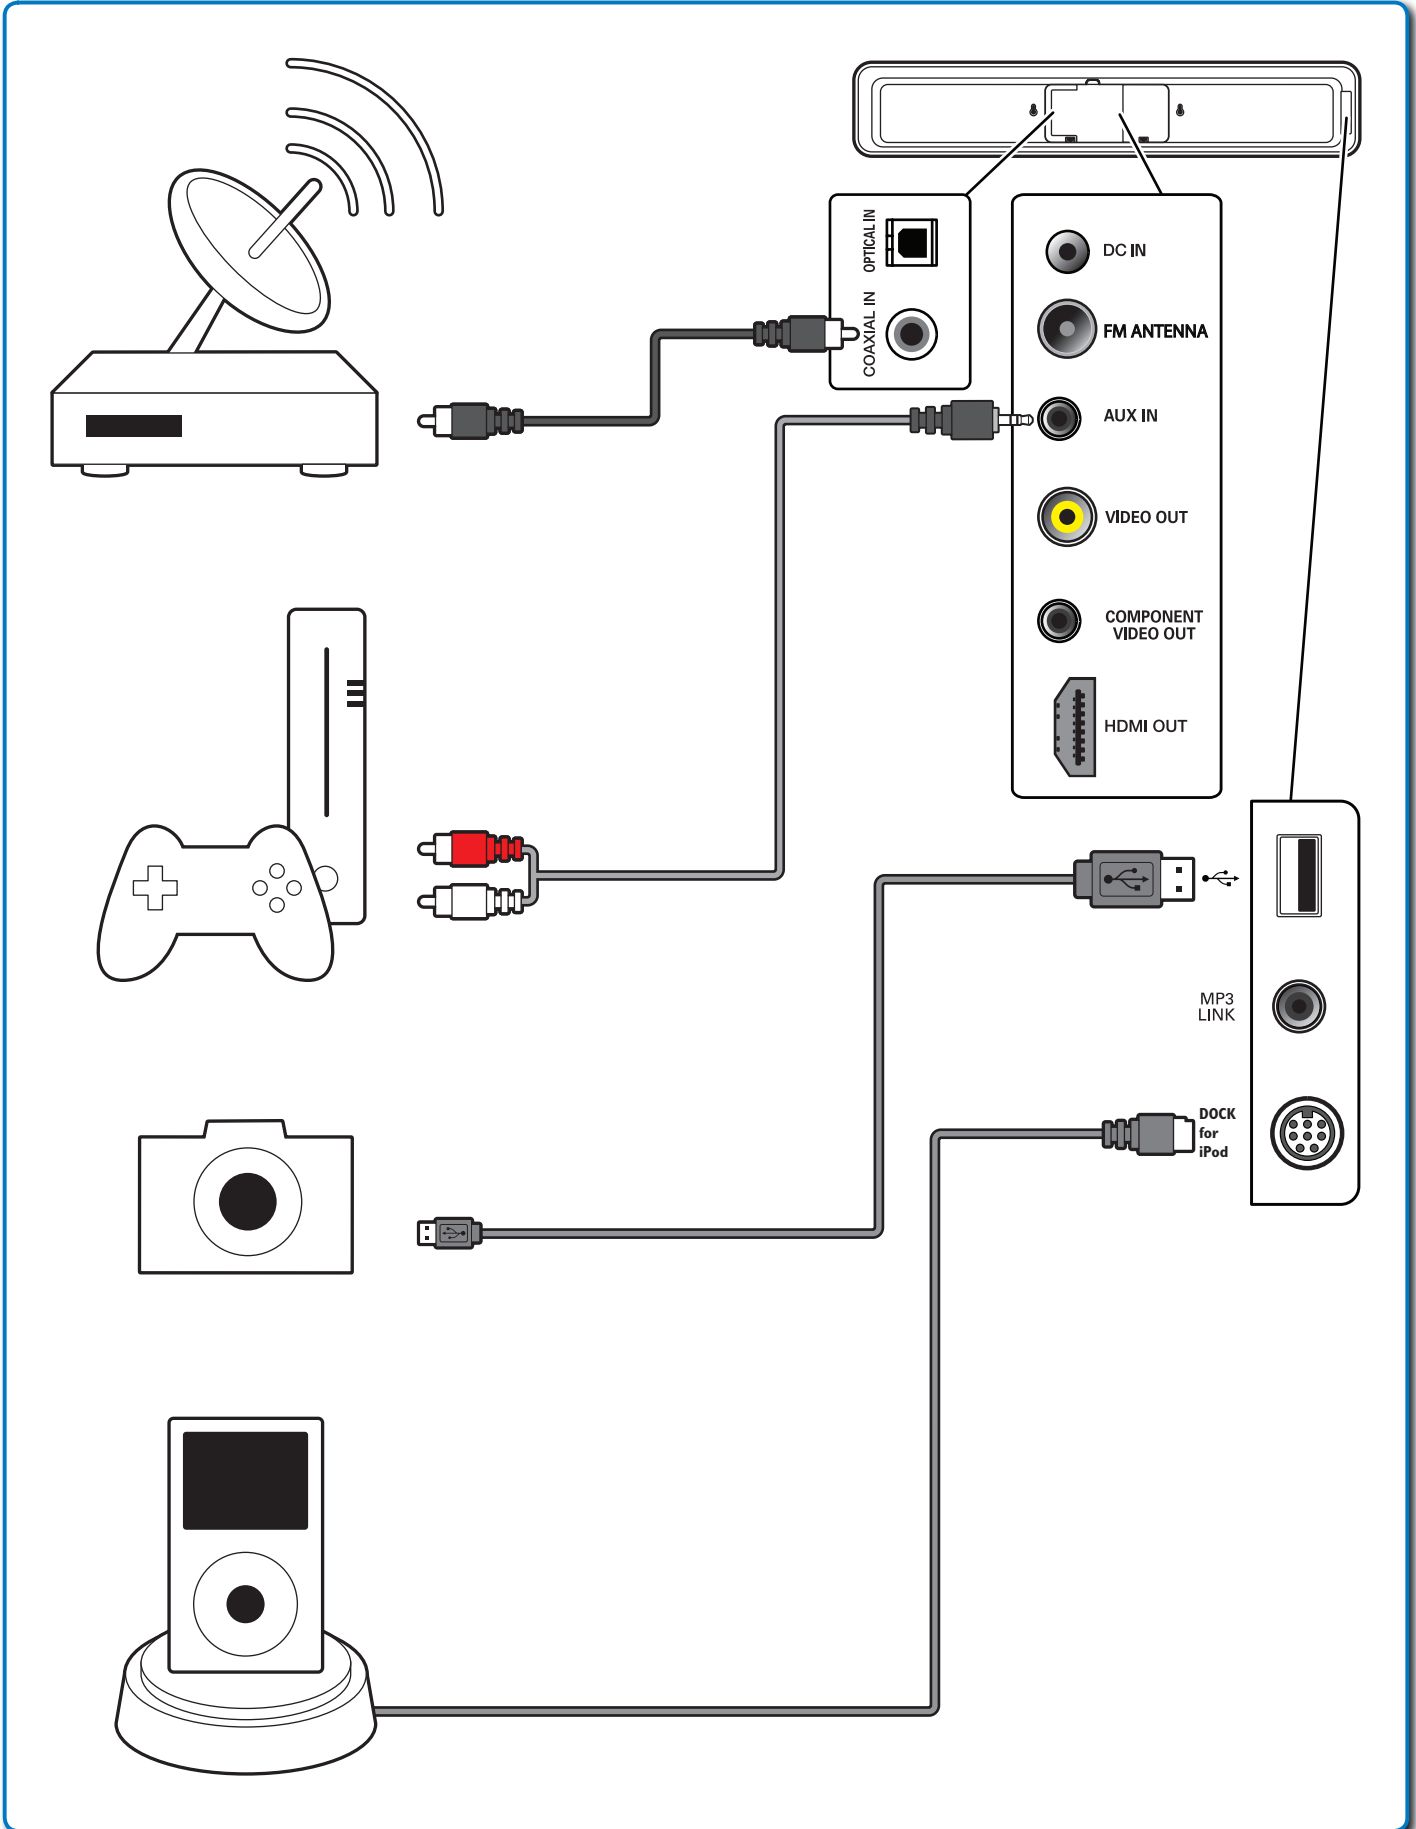

Composite

HDMI

FM Antenna

1

2

3

MP3

USB