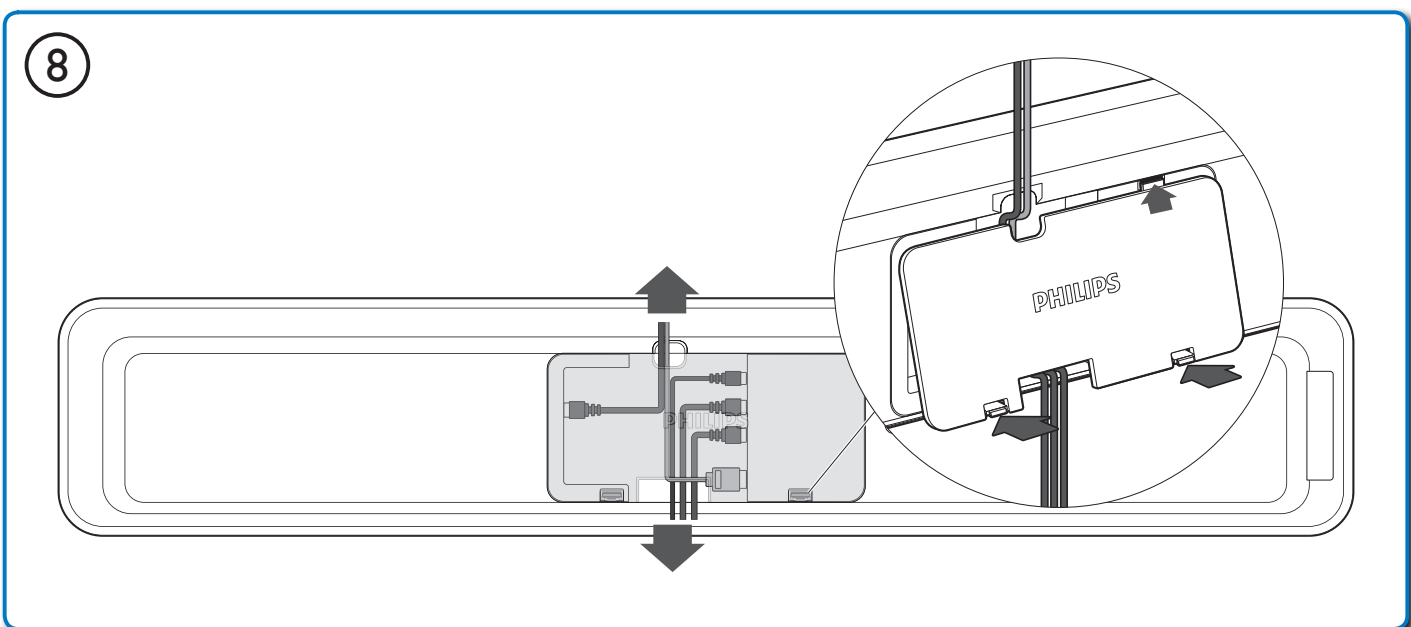

Composite

HDMI

FM Antenna

1

2

3

MP3

USB