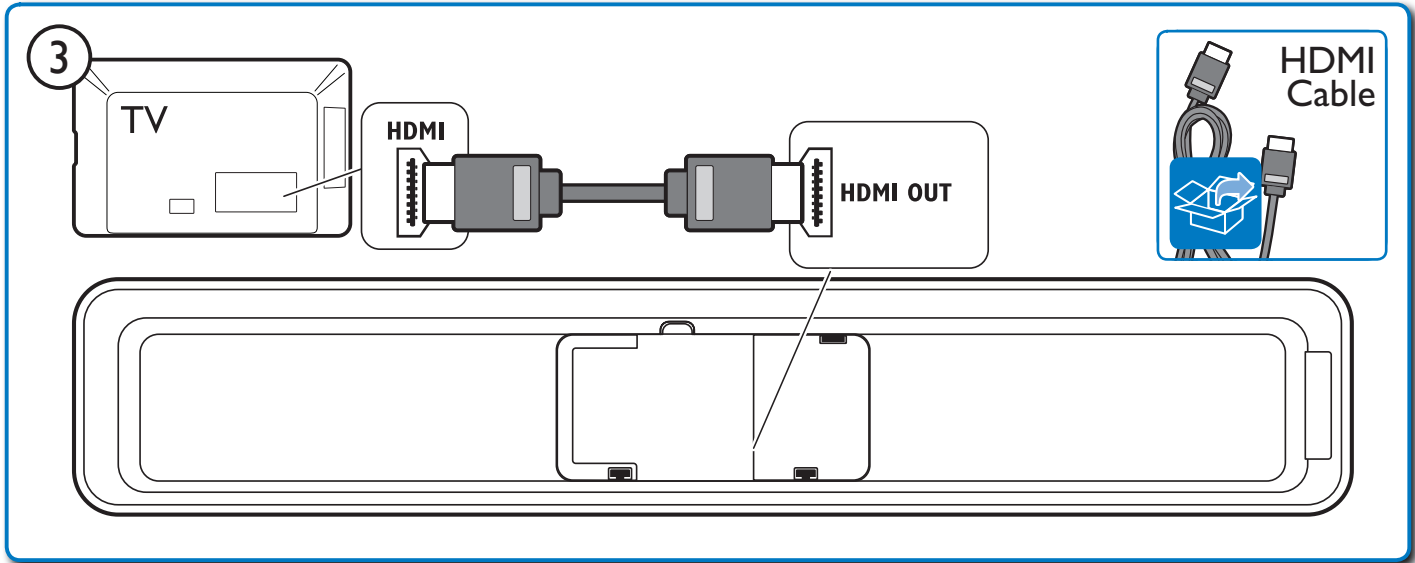

Composite

HDMI

FM Antenna

1

2

3

MP3

USB