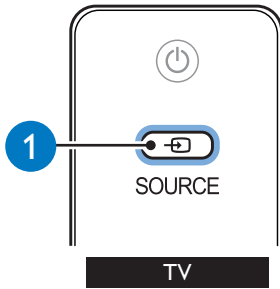

Composite

HDMI

FM Antenna

1

2

3

MP3

USB