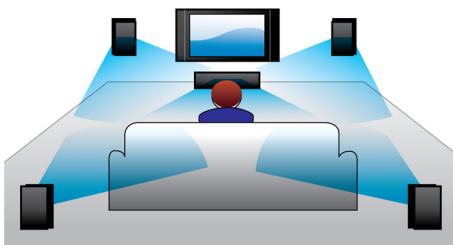

产品亮点

双倍震撼低音

功效强大的扬声器，凭借低音反射系统和双重低音导管，加强低频，令低音更厚实。无论是低柔的轻声细语，或者是浑厚的咆哮轰鸣，您都可清晰感受。

杜比数字

世界领先的数字多声道音频标准 Dolby Digital (杜比数字) 利用了人耳处理声音的习惯，因此您可以体验到具有真实空间感的极高质量的环绕立体声。

1000W RMS 功率

1000W RMS 功率让影片和音乐呈现非凡的声音感染力

全能播放

可播放几乎任何媒体格式 - 不管是 DVD、VCD、CD 还是 USB 设备。体验卓越播放能力带来的极致方便性，在舒适的起居室内享受电视或家庭影院系统共享媒体文件的奢华。

HDMI 提供高清电影

HDMI 是一个可以承载数字高清视频以及数字多声道音频的直接数字连接方式。由于无需转换为模拟信号，它可以产生优异的画面和声音效果，完全不受噪音干扰。您现在能够以真正的高分辨率欣赏标准清晰度的电影，高清分辨率确保了更丰富的细节和更逼真的画面。

EasyLink

EasyLink 让您可以通过一个遥控器控制 DVD 播放机、蓝光光盘播放机、平板影院扬声器、家庭影院以及电视等多台设备。它使用 HDMI CEC 行业标准协议，并通过

HDMI 连接线在设备之间共享功能。只需轻触按钮，您就可以同时操控支持 HDMI CEC 的所有连接设备。待机和播放等功能尽在您的掌握之中。

用于播放的触摸屏

借助直观的触摸屏控制，您只需轻按前面板上的触敏控件即可控制音量及其它播放选项。

无线后置扬声器选项

无线后置扬声器使您在摆放扬声器时十分自由和灵活。采用无干扰技术开发的无线扬声器可产生全环绕立体声，而没有难看的电线连接。

小巧身形

迷你机身设计几乎适合任何位置