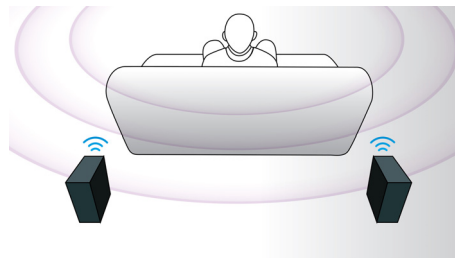

HDMI 提供高清电影

HDMI 是一个可以承载数字高清视频以及数字多声道音频的直接数字连接方式。由于无需转换为模拟信号，它可以产生优异的画面和声音效果，完全不受噪音干扰。您现在能够以真正的高分辨率欣赏标准清晰度的电影，高清分辨率确保了更丰富的细节和更逼真的画面。

EasyLink

EasyLink 让您可以通过一个遥控器控制 DVD 播放机、蓝光光盘播放机、平板影院扬声器、家庭影院以及电视等多台设备。它使用 HDMI CEC 行业标准协议，并通过

HDMI 连接线在设备之间共享功能。只需轻触按钮，您就可以同时操控支持 HDMI CEC 的所有连接设备。待机和播放等功能尽在您的掌握之中。

用于播放的触摸屏

借助直观的触摸屏控制，您只需轻按前面板上的触敏控件即可控制音量及其它播放选项。

无线后置扬声器选项

无线后置扬声器使您在摆放扬声器时十分自由和灵活。采用无干扰技术开发的无线扬声器可产生全环绕立体声，而没有难看的电线连接。

小巧身形

迷你机身设计几乎适合任何位置