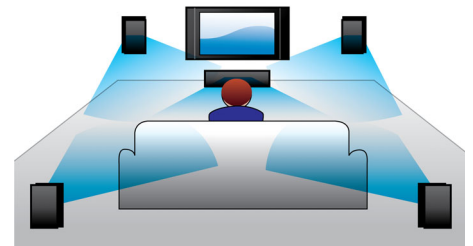

Dolby TrueHD und DTS-HD

Dolby TrueHD und DTS-HD Master Audio Essential liefern optimalen Sound von Ihren Blu-ray Discs. Die Audiowiedergabe ist praktisch nicht zu unterscheiden vom Studio-Master. So hören Sie das, was Sie der Regisseur hören lassen wollte. Dolby TrueHD und DTS-HD Master Audio Essential vervollständigen Ihr hochauflösendes Home Entertainment-Erlebnis.