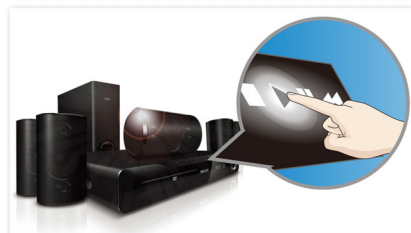

Schlankes Hochglanzdesign

Schlankes Hochglanzdesign mit einzigartiger Touch-Steuerung