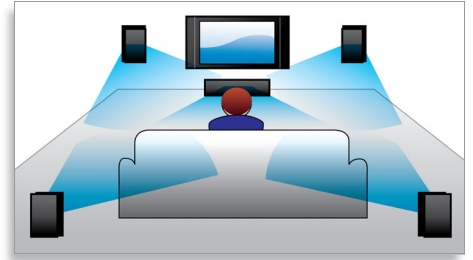

Dolby TrueHD in DTS-HD

Dolby TrueHD in DTS-HD Master Audio Essential proizvajata najnatančnejši zvok plošč Blu-ray. Razlike med reproduciranim zvokom in studijskim izvornikom so neopazne, zato slišite pristen zvok, kot so si ga zamislili ustvarjalci. Dolby TrueHD in DTS-HD Master Audio Essential dajeta piko na i vašemu razvedrilo v visoki ločljivosti.