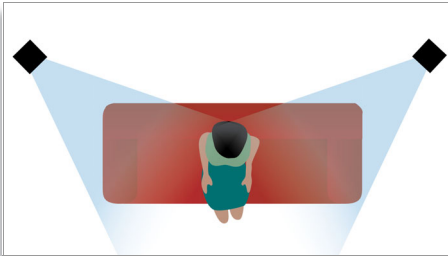

Možnost brezžičnih zadnjih zvočnikov

Brezžični zadnji zvočniki zagotavljajo prilagodljivost in premičnost ob postavljanju zvočnikov po sobi. Razviti so z uporabo tehnologij, ki preprečujejo motnje. Zagotavljajo popoln prostorski zvok brez nevšečnih žičnih povezav. Brezžične zadnje zvočnike Philips lahko kupite tudi posebej.