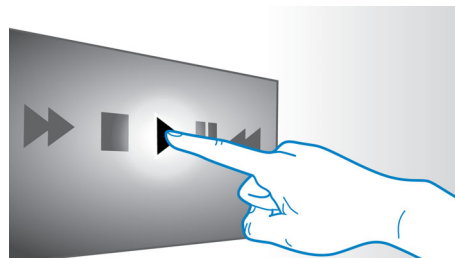

全高清 3D 蓝光

在您自己的家里，尽享 3D 全高清电视的醉人 3D 电影。主动式 3D 技术，采用最新一代的快速切换显示屏，以 1080 x 1920 全高清分辨率，洞悉现实的深度和真实细节。您可以借助带左右透镜的特殊眼镜体验 3D 影像。它自动以特定的时间打开和关闭与交替影像同步的左右透镜，在家庭影院中营造全高清的 3D 观赏体验。蓝光技术所带来的卓越 3D 电影，提供众多优质内容选择。蓝光还能够提供无压缩的环绕声，从而带给您无比真实的音频体验。

HDMI 集线器

HDMI 集线器提供额外的 HDMI 端口，可让您将其他设备（例如游戏控制台或高清机顶盒）方便地连接至家庭影院。通过 HDMI 集线器连接设备，您可以享受到高清音质和画面，尽情体验完美的娱乐影音。

用于播放的触摸屏

借助直观的触摸屏控制，您只需轻按面板上的触敏控件即可控制音量及其它播放选项。

无线后置扬声器选项

无线后置扬声器使您在摆放扬声器时十分自由和灵活。采用无干扰技术开发的无线扬声器可产生全环绕立体声，而没有难看的电线连接。