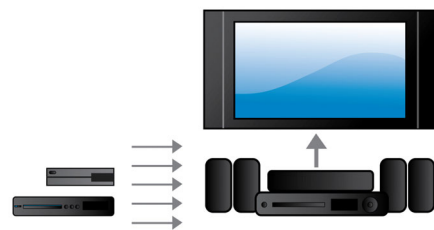

HDMI 集线器

HDMI 集线器提供额外的 HDMI 端口，可让您将其他设备（例如游戏控制台或高清机顶盒）方便地连接至家庭影院。通过 HDMI 集线器连接设备，您可以享受到高清音质和画面，尽情体验完美的娱乐影音。