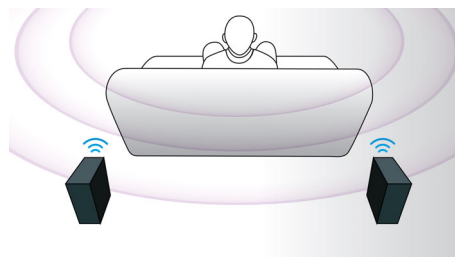

HDMI 集线器

HDMI 集线器提供额外的 HDMI 端口，可让您将其他设备（例如游戏控制台或高清机顶盒）方便地连接至家庭影院。通过 HDMI 集线器连接设备，您可以享受到高清音质和画面，尽情体验完美的娱乐影音。

用于播放的触摸屏

借助直观的触摸屏控制，您只需轻按面板上的触敏控件即可控制音量及其它播放选项。

无线后置扬声器选项

无线后置扬声器使您在摆放扬声器时十分自由和灵活。采用无干扰技术开发的无线扬声器可产生全环绕立体声，而没有难看的电线连接。

规格

声音

- 均衡器设置：游戏，电影，音乐，新闻，原装
- 音效增强：自动音量调衡，数码数字定向逻辑 II，双倍震撼低音，FullSound 飞声技术，夜间模式，Surround Plus，高音和低音控制
- 声音系统：杜比数字 5.1，杜比数字 Plus，Dolby True HD，DTS 数字环绕声，DTS-HD 高分辨率音频，DTS-HD Master Audio
- 中置扬声器输出功率：166 瓦
- 低音扬声器输出功率：166 瓦
- 高身扬声器输出功率：4 x 166 瓦
- 总功率 RMS @ 30% THD: 1000 瓦