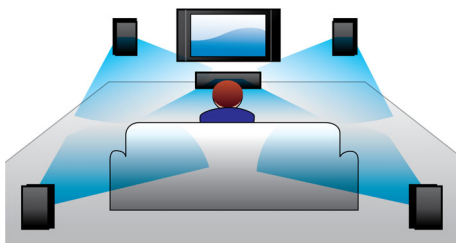

轻松享受您的所有影音娱乐

- 全高清 3D 蓝光，营造宛若真实再现的 3D 电影体验
- HDMI 集线器，可连接 HDMI 设备，带给您卓越的音质和画面
- 通过智能电视享受在线服务和访问多媒体内容

旨在增强您在家的影院体验

- 触摸屏令播放和音量控制更加直观
- 无线后置扬声器选项，令摆放井井有条

PHILIPS

产品亮点

双倍震撼低音

功效强大的扬声器，凭借低音反射系统和双重低音导管，加强低频，令低音更厚实。无论是低柔的轻声细语，或者是浑厚的咆哮轰鸣，您都可清晰感受。

Dolby TrueHD 和 DTS-HD

Dolby TrueHD 和 DTS-HD Master Audio Essential 可从蓝光光盘提供最优质的环绕声音效。所再现的音效可与剧场的音效相媲美，完全展现原声音乐的饱满和细腻。Dolby TrueHD 和 DTS-HD Master Audio Essential 让您的高清娱乐体验趋于完美。

1000W RMS 功率

1000W RMS 功率让影片和音乐呈现非凡的声音感染力

全高清 3D 蓝光

在您自己的家里，尽享 3D 全高清电视的醉人 3D 电影。主动式 3D 技术，采用最新一代的快速切换显示屏，以 1080 x 1920 全高清分辨率，洞悉现实的深度和真实细节。您可以借助带左右透镜的特殊眼镜体验 3D 影像。它自动以特定的时间打开和关闭与交替影像同步的左右透镜，在家庭影院中营造全高清的 3D 观赏体验。蓝光技术所带来的卓越 3D 电影，提供众多优质内容选择。蓝光还能够提供无压缩的环绕声，从而带给您无比真实的音频体验。

规格

声音

- 均衡器设置：游戏，电影，音乐，新闻，原装
- 音效增强：自动音量调衡，数码数字定向逻辑 II，双倍震撼低音，FullSound 飞声技术，夜间模式，Surround Plus，高音和低音控制
- 声音系统：杜比数字 5.1，杜比数字 Plus，Dolby True HD，DTS 数字环绕声，DTS-HD 高分辨率音频，DTS-HD Master Audio
- 中置扬声器输出功率：166 瓦
- 低音扬声器输出功率：166 瓦
- 高身扬声器输出功率：4 x 166 瓦
- 总功率 RMS @ 30% THD: 1000 瓦