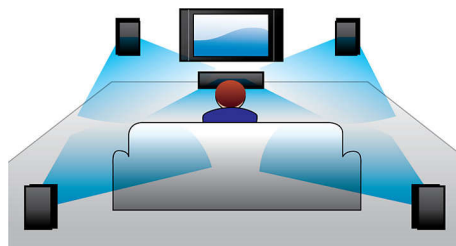

杜比数字

世界领先的数字多声道音频标准 Dolby Digital (杜比数字) 利用了人耳处理声音的习惯，因此您可以体验到具有真实空间感的极高质量的环境立体声。