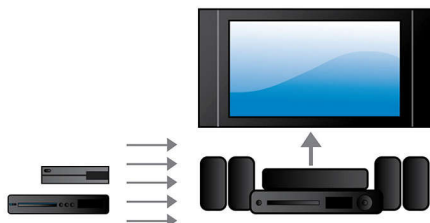

## 全高清 3D 蓝光

在您自己的家里，尽享 3D 全高清电视的醉人 3D 电影。主动式 3D 技术，采用最新一代的快速切换显示屏，以 1080 x 1920 全高清分辨率，洞悉现实的深度和真实细节。您可以借助带左右透镜的特殊眼镜体验 3D 影像。它自动以特定的时间打开和关闭与交替影像同步的左右透镜，在家庭影院中营造全高清的 3D 观赏体验。蓝光技术所带来的卓越 3D 电影，提供众多优质内容选择。蓝光还能够提供无压缩的环绕声，从而带给您无比真实的音频体验。

## HDMI 集线器

HDMI 集线器提供额外的 HDMI 端口，可让您将其他设备（例如游戏控制台或高清机顶盒）方便地连接至家庭影院。通过 HDMI 集线器连接设备，您可以享受到高清音质和画面，尽情体验完美的娱乐影音。