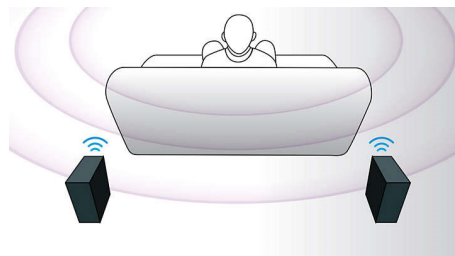

产品亮点

3D 全角度扬声器

3D 全角度扬声器配备全角度驱动器，不但能够向正前方传输声音，而且还能向各个侧面发出声音，形成更宽阔的最佳聆听方位，带给您更陶醉和更震撼的影院环绕立体声体验。

Dolby TrueHD 和 DTS-HD

Dolby TrueHD 和 DTS-HD Master Audio Essential 可从蓝光光盘提供最优质的环绕声音效。所再现的音效可与剧场的音效相媲美，完全展现原声音乐的饱满和细腻。Dolby TrueHD 和 DTS-HD Master Audio Essential 让您的高清娱乐体验趋于完美。

1000W RMS 功率

1000W RMS 功率让影片和音乐呈现非凡的声音感染力

全高清 3D 蓝光

在您自己的家里，尽享 3D 全高清电视的醉人 3D 电影。主动式 3D 技术，采用最新一代的快速切换显示屏，以 1080 x 1920 全高清分辨率，洞悉现实的深度和真实细节。您可以借助带左右透镜的特殊眼镜体验 3D 影像。它自动以特定的时间打开和关闭与交替影像同步的左右透镜，在家庭影院中营造全高清的 3D 观赏体验。蓝光技术所带来的卓越 3D 电影，提供众多优质内容选择。蓝光还能够提供无压缩的环绕声，从而带给您无比真实的音频体验。

HDMI 集线器

HDMI 集线器提供额外的 HDMI 端口，可让您将其他设备（例如游戏控制台或高清机顶盒）方便地连接至家庭影院。通过 HDMI 集线器连接设备，您可以享受到高清音质和画面，尽情体验完美的娱乐影音。

用于播放的触摸屏

借助直观的触摸屏控制，您只需轻按前面板上的触敏控件即可控制音量及其它播放选项。

无线后置扬声器选项

无线后置扬声器使您在摆放扬声器时十分自由和灵活。采用无干扰技术开发的无线扬声器可产生全环绕立体声，而没有难看的电线连接。

小巧身形

迷你机身设计几乎适合任何位置