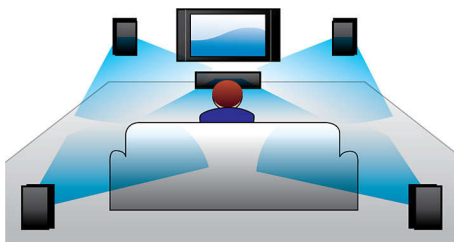

Dolby TrueHD 和 DTS-HD