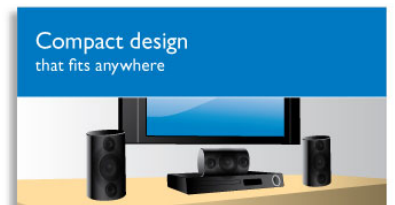

HDMI 集线器

HDMI 集线器提供额外的 HDMI 端口，可让您将其他设备（例如游戏控制台或高清机顶盒）方便地连接至家庭影院。通过 HDMI 集线器连接设备，您可以享受到高清音质和画面，尽情体验完美的娱乐影音。

用于播放的触摸屏

借助直观的触摸屏控制，您只需轻按前面板上的触敏控件即可控制音量及其它播放选项。

无线后置扬声器选项

无线后置扬声器使您在摆放扬声器时十分自由和灵活。采用无干扰技术开发的无线扬声器可产生全环绕立体声，而没有难看的电线连接。

小巧身形

迷你机身设计几乎适合任何位置

规格

声音

- 均衡器设置：游戏，电影，音乐，新闻，原装
- 音效增强：自动音量调衡，数码数字定向逻辑 II，双倍震撼低音，FullSound 飞声技术，夜间模式，Surround Plus，高音和低音控制
- 声音系统：杜比数字 5.1，杜比数字 Plus，Dolby True HD，DTS 数字环绕声，DTS-HD 高分辨率音频，DTS-HD Master Audio
- 中置扬声器输出功率：166 瓦
- 低音扬声器输出功率：166 瓦
- 高身扬声器输出功率：4 x 166 瓦
- 总功率 RMS @ 30% THD: 1000 瓦