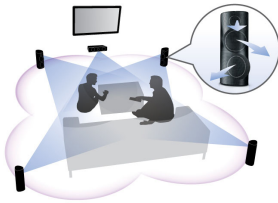

轻松享受您的所有影音娱乐

- 全高清 3D 蓝光，营造宛若真实再现的 3D 电影体验
- HDMI 集线器，可连接 HDMI 设备，带给您卓越的音质和画面

旨在增强您在家的影院体验

- 触摸屏令播放和音量控制更加直观
- 无线后置扬声器选项，令摆放井井有条
- 迷你机身设计几乎适合任何位置

PHILIPS

产品亮点

3D 全角度扬声器

3D 全角度扬声器配备全角度驱动器，不但能够向正前方传输声音，而且还能向各个侧面发出声音，形成更广阔的最佳聆听方位，带给您更陶醉和更震撼的影院环绕立体声体验。

Dolby TrueHD 和 DTS-HD

Dolby TrueHD 和 DTS-HD Master Audio Essential 可从蓝光光盘提供最优质的环绕声音效。所再现的音效可与剧场的音效相媲美，完全展现原声音乐的饱满和细腻。Dolby TrueHD 和 DTS-HD Master Audio Essential 让您的高清娱乐体验趋于完美。

1000W RMS 功率

1000W RMS 功率让影片和音乐呈现非凡的声音感染力

全高清 3D 蓝光

在您自己的家里，尽享 3D 全高清电视的醉人 3D 电影。主动式 3D 技术，采用最新一代的快速切换显示屏，以 1080 x 1920 全高清分辨率，洞悉现实的深度和真实细节。您可以借助带左右透镜的特殊眼镜体验 3D 影像。它自动以特定的时间打开和关闭与交替影像同步的左右透镜，在家庭影院中营造全高清的 3D 观赏体验。蓝光技术所带来的卓越 3D 电影，提供众多优质内容选择。蓝光还能够提供无压缩的环绕声，从而带给您无比真实的音频体验。

HDMI 集线器

HDMI 集线器提供额外的 HDMI 端口，可让您将其他设备（例如游戏控制台或高清机顶盒）方便地连接至家庭影院。通过 HDMI 集线器连接设备，您可以享受到高清音质和画面，尽情体验完美的娱乐影音。

用于播放的触摸屏

借助直观的触摸屏控制，您只需轻按前面板上的触敏控件即可控制音量及其它播放选项。

无线后置扬声器选项

无线后置扬声器使您在摆放扬声器时十分自由和灵活。采用无干扰技术开发的无线扬声器可产生全环绕立体声，而没有难看的电线连接。