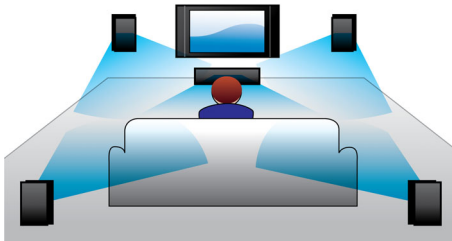

轻松享受您的所有影音娱乐

- 全高清 3D 蓝光，营造宛若真实再现的 3D 电影体验
- HDMI 集线器，可连接 HDMI 设备，带给您卓越的音质和画面

旨在增强您在家的影院体验

- 触摸屏令播放和音量控制更加直观
- 无线后置扬声器选项，令摆放井井有条
- 迷你机身设计几乎适合任何位置

PHILIPS

产品亮点

3D 全角度扬声器

3D 全角度扬声器配备全角度驱动器，不但能够向正前方传输声音，而且还能向各个侧面发出声音，形成更广阔的最佳聆听方位，带给您更陶醉和更震撼的影院环绕立体声体验。

Dolby TrueHD 和 DTS-HD

Dolby TrueHD 和 DTS-HD Master Audio Essential 可从蓝光光盘提供最优质的环绕声音效。所再现的音效可与剧场的音效相媲美，完全展现原声音乐的饱满和细腻。Dolby TrueHD 和 DTS-HD Master Audio Essential 让您的高清娱乐体验趋于完美。

1000W RMS 功率

1000W RMS 功率让影片和音乐呈现非凡的声音感染力

全高清 3D 蓝光

在您自己的家里，尽享 3D 全高清电视的醉人 3D 电影。主动式 3D 技术，采用最新一代的快速切换显示屏，以 1080 x 1920 全高清分辨率，洞悉现实的深度和真实细节。您可以借助带左右透镜的特殊眼镜体验 3D 影像。它自动以特定的时间打开和关闭与交替影像同步的左右透镜，在家庭影院中营造全高清的 3D 观赏体验。蓝光技术所带来的卓越 3D 电影，提供众多优质内容选择。蓝光还能够提供无压缩的环绕声，从而带给您无比真实的音频体验。