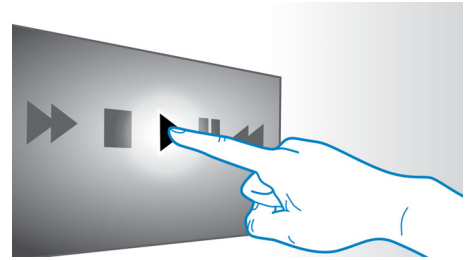

全高清 3D 蓝光

在您自己的家里，尽享 3D 全高清电视的醉人 3D 电影。主动式 3D 技术，采用最新一代的快速切换显示屏，以 1080 x 1920 全高清分辨率，洞悉现实的深度和真实细节。您可以借助带左右透镜的特殊眼镜体验 3D 影像。它自动以特定的时间打开和关闭与交替影像同步的左右透镜，在家庭影院中营造全高清的 3D 观赏体验。蓝光技术所带来的卓越 3D 电影，提供众多优质内容选择。蓝光还能够提供无压缩的环绕声，从而带给您无比真实的音频体验。

HDMI 集线器

HDMI 集线器提供额外的 HDMI 端口，可让您将其他设备（例如游戏控制台或高清机顶盒）方便地连接至家庭影院。通过 HDMI 集线器连接设备，您可以享受到高清音质和画面，尽情体验完美的娱乐影音。

用于播放的触摸屏

借助直观的触摸屏控制，您只需轻按前面板上的触敏控件即可控制音量及其它播放选项。

无线后置扬声器选项

无线后置扬声器使您在摆放扬声器时十分自由和灵活。采用无干扰技术开发的无线扬声器可产生全环绕立体声，而没有难看的电线连接。