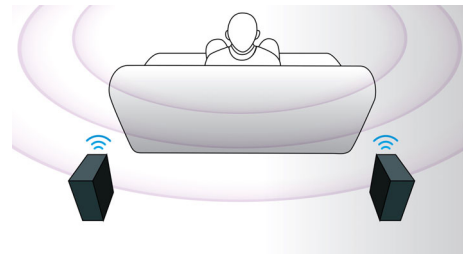

HDMI 集线器

HDMI 集线器提供额外的 HDMI 端口，可让您将其他设备（例如游戏控制台或高清机顶盒）方便地连接至家庭影院。通过 HDMI 集线器连接设备，您可以享受到高清音质和画面，尽情体验完美的娱乐影音。

用于播放的触摸屏

借助直观的触摸屏控制，您只需轻按前面板上的触敏控件即可控制音量及其它播放选项。

无线后置扬声器选项

无线后置扬声器使您在摆放扬声器时十分自由和灵活。采用无干扰技术开发的无线扬声器可产生全环绕立体声，而没有难看的电线连接。

小巧身形

迷你机身设计几乎适合任何位置

规格

声音

- 均衡器设置：游戏，电影，音乐，新闻，原装
- 音效增强：自动音量调衡，数码数字定向逻辑 II，双倍震撼低音，FullSound 飞声技术，夜间模式，Surround Plus，高音和低音控制
- 声音系统：杜比数字 5.1，杜比数字 Plus，Dolby True HD，DTS 数字环绕声，DTS-HD 高分辨率音频，DTS-HD Master Audio
- 中置扬声器输出功率：166 瓦
- 低音扬声器输出功率：166 瓦
- 高身扬声器输出功率：4 x 166 瓦
- 总功率 RMS @ 30% THD: 1000 瓦