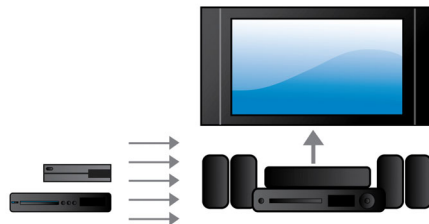

产品亮点

3D 全角度扬声器

3D 全角度扬声器配备全角度驱动器，不但能够向正前方传输声音，而且还能向各个侧面发出声音，形成更广阔的最佳聆听方位，带给您更陶醉和更震撼的影院环绕立体声体验。

Dolby TrueHD 和 DTS-HD

Dolby TrueHD 和 DTS-HD Master Audio Essential 可从蓝光光盘提供最优质的环绕声音效。所再现的音效可与剧场的音效相媲美，完全展现原声音乐的饱满和细腻。Dolby TrueHD 和 DTS-HD Master Audio Essential 让您的高清娱乐体验趋于完美。

1000W RMS 功率

1000W RMS 功率让影片和音乐呈现非凡的声音感染力

全高清 3D 蓝光

在您自己的家里，尽享 3D 全高清电视的醉人 3D 电影。主动式 3D 技术，采用最新一代的快速切换显示屏，以 1080 x 1920 全高清分辨率，洞悉现实的深度和真实细节。您可以借助带左右透镜的特殊眼镜体验 3D 影像。它自动以特定的时间打开和关闭与交替影像同步的左右透镜，在家庭影院中营造全高清的 3D 观赏体验。蓝光技术所带来的卓越 3D 电影，提供众多优质内容选择。蓝光还能够提供无压缩的环绕声，从而带给您无比真实的音频体验。

HDMI 集线器

HDMI 集线器提供额外的 HDMI 端口，可让您将其他设备（例如游戏控制台或高清机顶盒）方便地连接至家庭影院。通过 HDMI 集线器连接设备，您可以享受到高清音质和画面，尽情体验完美的娱乐影音。

用于播放的触摸屏

借助直观的触摸屏控制，您只需轻按前面板上的触敏控件即可控制音量及其它播放选项。

无线后置扬声器选项

无线后置扬声器使您在摆放扬声器时十分自由和灵活。采用无干扰技术开发的无线扬声器可产生全环绕立体声，而没有难看的电线连接。

小巧身形

迷你机身设计几乎适合任何位置