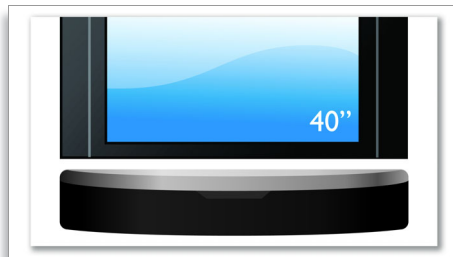

### Ambisound

Tehnologija Ambisound proizvaja zares izjemen večkanalni prostorski zvok iz manj zvočnikov. Zagotavlja osupljivo 5.1-kanalno zvočno doživetje brez omejitev mesta gledanja, oblike ali velikosti prostora in brez nereda zaradi več zvočnikov in kablov. Zaradi učinka psihoakustičnega fenomena, obdelave signalov in natančne postavitve pogonske enote pod ustreznim kotom Ambisound zagotavlja več zvoka iz manj zvočnikov.

### Dolby TrueHD in DTS-HD

Dolby TrueHD in DTS-HD Master Audio Essential proizvajata najnatančnejši zvok plošč Blu-ray. Razlike med reproduciranim zvokom in studijskim izvornikom so neopazne, zato slišite pristen zvok, kot so si ga zamislili ustvarjalci. Dolby TrueHD in DTS-HD Master Audio Essential dajeta piko na i vašemu razvedrilu v visoki ločljivosti.

### Zasnova SoundBar 102 cm (40")

SoundBar prinaša pridih prefinjenosti in privlačnosti v vašo dnevno sobo. Sistem je zasnovan tako, da se prilega ploščatemu televizorju s 102 cm (40") ali večjim zaslonom, lahko pa ga namestite tudi pod katerikoli drugi ploščati televizor – ujema se z vso notranjo opremo in vašim življenjskim slogom.