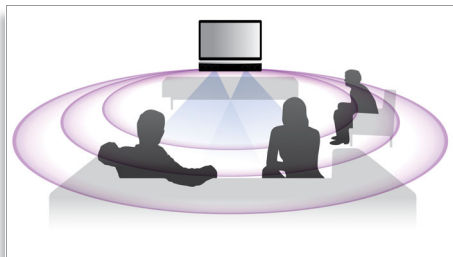

Značilnosti

Ambisound

Tehnologija Ambisound proizvaja zares izjemen večkanalni prostorski zvok iz manj zvočnikov. Zagotavlja osupljivo 5.1-kanalno zvočno doživetje brez omejitev mesta gledanja, oblike ali velikosti prostora in brez nereda zaradi več zvočnikov in kablov. Zaradi učinka psihoakustičnega fenomena, obdelave signalov in natančne postavitve pogonske enote pod ustreznim kotom Ambisound zagotavlja več zvoka iz manj zvočnikov.

Dolby TrueHD in DTS-HD

Dolby TrueHD in DTS-HD Master Audio Essential proizvajata najnatančnejši zvok plošč Blu-ray. Razlike med reproduciranim zvokom in studijskim izvornikom so neopazne, zato slišite pristen zvok, kot so si ga zamislili ustvarjalci. Dolby TrueHD in DTS-HD Master Audio Essential dajeta piko na i vašemu razvedrilu v visoki ločljivosti.