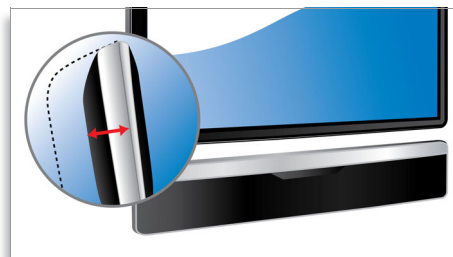

Tanka in elegantna zasnova

Tanka in elegantna zasnova iz brušene kovine