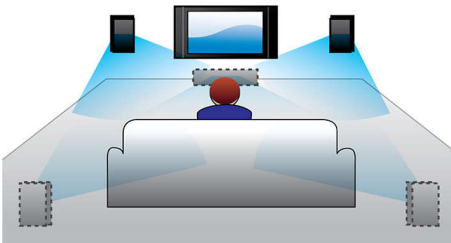

## Dolby Virtual Lautsprecher

Bei Dolby Virtual Lautsprechern handelt es sich um eine hoch entwickelte Audiovirtualisierungstechnologie für unvergesslichen Surround Sound über ein Zwei-Lautsprecher-System. Hoch entwickelte realistische Algorithmen bilden die Klangmerkmale originalgetreu nach, die in einer idealen 5.1-Kanal-Umgebung vorkommen. Durch Erweitern der 2-Kanal-Umgebung wird die DVD-Wiedergabe verbessert. Kombiniert mit Dolby Pro Logic II-Verarbeitung kann jede hochwertige Stereoquelle in wahrheitsgetreuen Mehrkanal-Surround Sound verwandelt werden. Sie benötigen keine zusätzlichen Lautsprecher, Kabel oder Lautsprecherständer, um ein raumfüllendes Klangerlebnis zu genießen.