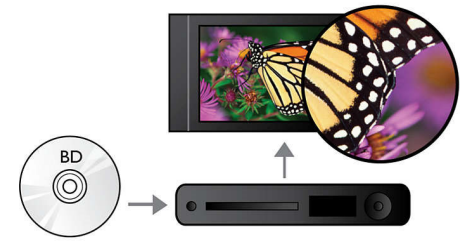

Wiedergabe von Blu-ray Discs

Blu-ray Discs können hochauflösende Daten wie Fotos mit einer Auflösung von 1920 x 1080, die für hochauflösende Bilder steht, speichern. Szenen werden zum Leben erweckt, indem Details hervorstechen, Bewegungen flüssig werden und Bilder kristallklar sind. Blu-ray bietet zudem unkomprimierten Surround-Sound – so wird Ihr Klangerlebnis unglaublich wirklichkeitsgetreu. Die hohe Speicherkapazität von Blu-ray Discs ermöglicht auch den Einbau interaktiver Funktionen. Nahtlose Navigation während der Wiedergabe und andere spannende Funktionen wie Pop-up-Menüs bringen eine neue Dimension in das Home Entertainment.