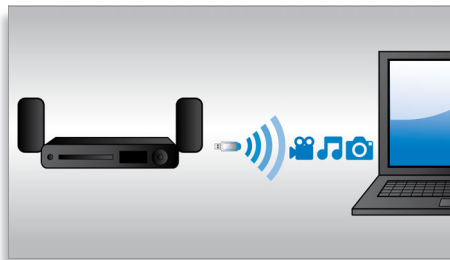

### Samodejno umerjanje

Nastavitev novega Philipsovega domačega kina, da omogoča popolno zvočno izkušnjo, je zdaj popolnoma preprosta. Pritisnite gumb na daljinskem upravljalniku in zaženite prednastavljeno pametno programsko opremo za umerjanje zvoka, ki zvočnikom pošlje testne signale. Mikrofon za samodejno umerjanje te signale ujame in analizira ter opravi potrebne

### Zvezdišče HDMI

Zvezdišče HDMI nudi dodatna vrata HDMI za priročno povezavo drugih naprav, kot sta igralna konzola ali digitalni sprejemnik HD, s sistemom za domači kino. Ko naprave povežete prek zvezdišča HDMI, lahko pri vseh vsebinah uživate v zvoku in sliki visoke ločljivosti.

### Vgrajen WiFi

S pomočjo vgrajenega vmesnika WiFi lahko domači kino preprosto povežete z domačim omrežjem in tako kadar koli uživate v bogati izbiri priljubljenih spletnih vsebin. Na voljo so vam nekatere najboljše spletne strani s filmi, slikami, informacijami, zabavnimi in drugimi spletnimi vsebinami, ki so prilagojene za televizijski zaslon.