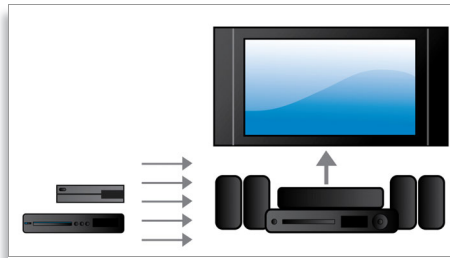

### Vrhunski visokotonski zvočniki z mehko kupolo

Philipsova tehnologija Crystal Clear Sound omogoča, da razločite in zares uživate v vsakem zvoku, kot ga je bilo namenjeno slišati in kot si ga je zamislil izvajalec ali režiser! Tehnologija Crystal Clear Sound reproducira zvočni vir – naj bo to akcijski film, glasbena predstava ali izvajanje v živo – natančno in brez popačenj. Philipsovi sistemi za domači kino s tehnologijo Crystal Clear Sound se ponašajo z ekonomično obdelavo zvoka, kar ohranja čistost izvirne zvočne vsebine. Rezultat je izjemna zvočna natančnost, ki ji lahko prisluhnete.

### Samodejno umerjanje

Nastavitev novega Philipsovega domačega kina, da omogoča popolno zvočno izkušnjo, je zdaj popolnoma preprosta. Pritisnite gumb na daljinskem upravljalniku in zaženite prednastavljeno pametno programsko opremo za umerjanje zvoka, ki zvočnikom pošlje testne signale. Mikrofon za samodejno umerjanje te signale ujame in analizira ter opravi potrebne

### Zvezdišče HDMI

Zvezdišče HDMI nudi dodatna vrata HDMI za priročno povezavo drugih naprav, kot sta igralna konzola ali digitalni sprejemnik HD, s sistemom za domači kino. Ko naprave povežete prek zvezdišča HDMI, lahko pri vseh vsebinah uživate v zvoku in sliki visoke ločljivosti.