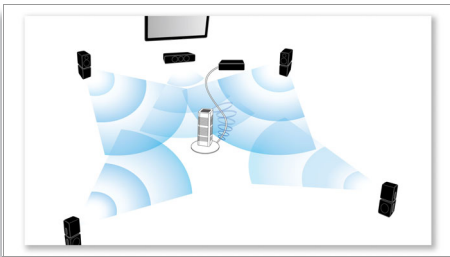

### Prepustite se razvedrilu

- Zvezdišče HDMI za povezavo naprav HDMI za vrhunski zvok in sliko
- Vgrajen WiFi za brezžično povezavo predvajalnikom
- Smart TV za uporabo spletnih storitev in dostop do večpredstavnostnih vsebin prek televizorja
- 3D-televizija polne visoke ločljivosti s predvajalnikom Blu-ray za izjemno realistično 3D-filmsko doživetje

### Samodejno umerjanje

Nastavitev novega Philipsovega domačega kina, da omogoča popolno zvočno izkušnjo, je zdaj popolnoma preprosta. Pritisnite gumb na daljinskem upravljalniku in zaženite prednastavljeno pametno programsko opremo za umerjanje zvoka, ki zvočnikom pošlje testne signale. Mikrofon za samodejno umerjanje te signale ujame in analizira ter opravi potrebne