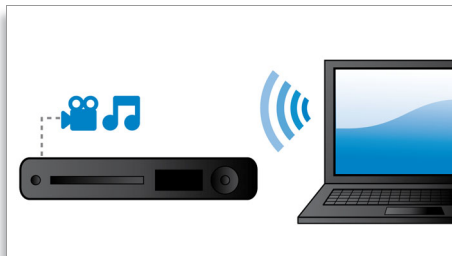

### Full HD 3D Blu-ray

Prepustite se novim doživetjem v svoji dnevni sobi s 3D-filmi in 3D-televizorjem polne visoke ločljivosti. Aktivna 3D-tehnologija uporablja najnovejše zaslone s hitrim preklapljanjem, ki predvajajo realistično sliko z neverjetno globino v polni visoki ločljivosti 1080 x 1920. 3D-slika polne visoke ločljivosti nastane pri gledanju s posebnimi očali, pri katerih je odpiranje in zapiranje leve in desne leče sinhronizirano z izmeničnimi slikami. 3D-filmi na medijih Blu-ray nudijo ponujajo bogato in izjemno kakovostno izbiro vsebin. Blu-ray omogoča tudi predvajanje nestisnjenega prostorskega zvoka, ki je neverjetno pristen.

### Philipsova storitev Net TV prek brezžične povezave Wi-Fi

S storitvijo Net TV lahko izkusite širok izbor spletnih storitev. Kadar koli lahko uživate v filmih, slikah, informacijah, zabavi in drugih spletnih vsebinah neposredno na vašem televizorju. Sistem za domači kino preprosto povežite z domačim omrežjem prek ethernetnega priključka, nato pa lahko z daljinskim upravljalnikom pregledujete in izbirate vsebine, ki si jih želite ogledati. Philipsov meni vam omogoča dostop do priljubljenih storitev Net TV, ki so prilagojene zaslonu vašega televizorja. Če imate računalniško omrežje s certifikatom DLNA, pa lahko z uporabo daljinskega upravljalnika gledate tudi videoposnetke ali slike iz vašega računalnika.

### Omrežna povezava DLNA

Omrežna povezava DLNA omogoča enostaven dostop do fotografij, glasbe, videoposnetkov in filmov v računalniku ali domačem omrežju. Uporablja ethernetno povezavo (LAN) s protokolom DLNA, ki zagotavlja brezhibno skupno delovanje izdelkov s certifikatom DLNA. Ko televizor, domači kino ali predvajalnik Blu-ray povežete v domače omrežje, imate dostop do informacij v vseh napravah s certifikatom DLNA. Svet