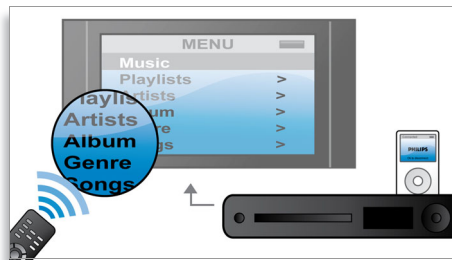

Vgrajena priključna postaja za iPod/iPhone

Vgrajena priključna postaja za iPod/iPhone omogoča predvajanje filmov, glasbe in fotografij iz predvajalnika iPod/iPhone. Poleg tega lahko upravljate iPod in brskate po njegovi vsebini na zaslonu televizorja – z daljinskim upravljalnikom sistema za domači kino. Ker ne potrebujete nadležnih kablov in priključkov, vam priključna naprava prinese prenosno razvedrilo v vaš dom – s popolno priročnostjo in preprosto uporabo.