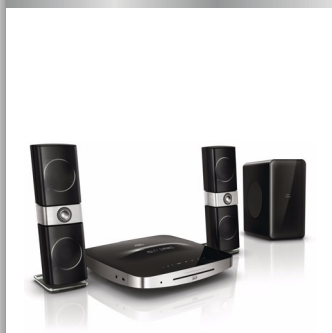

Philips Fidelio SoundHub
Sistem za domači kino s
kristalno čistim zvokom

3D Blu-ray

Visokotonski zvočniki iz titana

SoundHub

HTS9221

Osupljiva jasnost vseh zvočnih podrobnosti

Obsedeni z zvokom

Izkusite kristalno čist zvok z novim Philipsovim sistemom za domači kino SoundHub serije 9000. Visokotonski zvočniki iz titana predvajajo osupljivo čiste zvočne podrobnosti. Uživate v pristem zvoku najljubših filmov in glasbe.