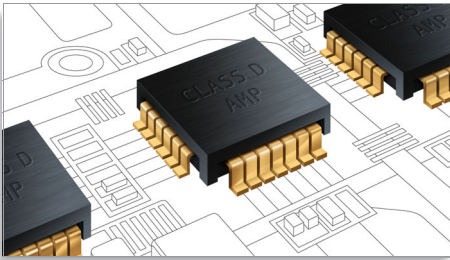

asimpleswitch.com

PHILIPS
Fidelio

dovršeno in preprosto

Značilnosti

Visokotonski zvočniki iz titana

V sodelovanju razviti visokotonski zvočniki, izdelani iz titana, so zelo togi in lahki, kar ohranja nepopačen zvok. Njihova neverjetna neobčutljivost za popačenje in resonanco v celotnem slišnem frekvenčnem območju zagotavlja osupljivo jasnost vseh zvočnih podrobnosti.

Vrhunski ojačevalniki razreda D

Philipsovi vrhunski ojačevalniki razreda D ohranijo vse podrobnosti izvirnega zvoka za natančnejši zvočni signal, kar zagotavlja pristno predvajanje zvočnih podrobnosti glasbe in filmov, kot si je zamislil izvajalec ali režiser.