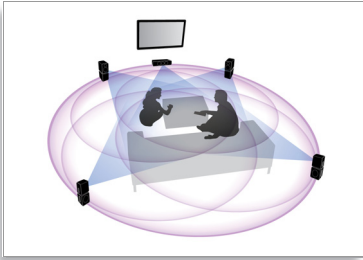

2011

asimpleswitch.com

PHILIPS

dovršeno in preprosto

Značilnosti

360Sound

Zvočniki 360Sound so popolnoma drugačni od običajnih 5.1-kanalnih sistemov za domači kino in so edinstveno zasnovani s tremi pogonskimi enotami v vsakem satelitskem zvočniku – eno sprednjo in dvema stranskima, ki sta nagnjeni, da poskrbita za intenziven zvok okoli vas. Philips poleg principa dipolov uporablja tudi svoje posebne algoritme, ki omogočajo, da se še globlje potopite v zvok, ki vas obdaja. Zvočniki 360Sound so sestavljeni iz vrhunskih akustičnih komponent, kot so visokotonski zvočniki z mehko kupolo, neodimovi magneti in digitalni ojačevalniki razreda D, in poskrbijo za izjemen zvok iz vseh strani ter vam tako v vašem domu pričarajo pravo kinematografsko vzdušje.

omogoča tudi predvajanje nestisnjenega prostorskega zvoka, ki je neverjetno pristen.

Philipsova storitev Net TV prek brezžične povezave Wi-Fi

S storitvijo Net TV lahko izkusite širok izbor spletnih storitev. Kadar koli lahko uživate v filmih, slikah, informacijah, zabavi in drugih spletnih vsebinah neposredno na vašem televizorju. Sistem za domači kino preprosto povežite z domačim omrežjem prek ethernetnega priključka, nato pa lahko z daljinskim upravljalnikom pregledujete in izbirate vsebine, ki si jih želite ogledati. Philipsov meni vam omogoča dostop do priljubljenih storitev Net TV, ki so prilagojene zaslonu vašega televizorja. Če imate računalniško omrežje s certifikatom DLNA, pa lahko z uporabo daljinskega upravljalnika gledate tudi videoposnetke ali slike iz vašega računalnika.