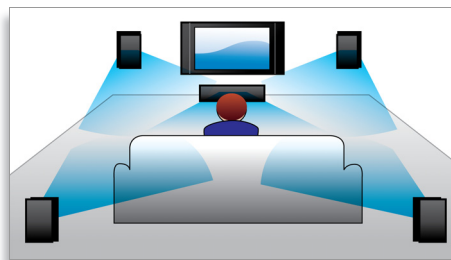

Dolby TrueHD in DTS-HD

Dolby TrueHD in DTS-HD Master Audio Essential proizvajata najnatančnejši zvok plošč Blu-ray. Razlike med reproduciranim zvokom in studijskim izvornikom so neopazne, zato slišite pristen zvok, kot so si ga zamislili ustvarjalci. Dolby TrueHD in DTS-HD Master Audio Essential dajeta piko na i vašemu razvedrilu v visoki ločljivosti.

Nagrada EISA

Po mnenju združenja EISA so te funkcije pomembne ljudem, ki cenijo visoko kakovostne izdelke in ustvarjalnost. Ključnega pomena so novi Philipsovi satelitski zvočniki HTS 9520, ki so opremljeni z več pogonskimi enotami. V spodnjem ohišju se nahajata dve stransko delujoči enoti, ki delujeta kot dipola, v zgornjem ohišju pa je vgrajena običajna enota za visoke in nizke tone. Poganjajo jih ojačevalniki razreda D v glavnem predvajalniku DVD/BD sistema HTS9520, ki je opremljen tudi s funkcijo digitalne obdelave signala (DSP), s katero se še izboljša kakovost prostorskega zvoka sistema. Globokotonski zvočnik predstavlja trdno podlago za srednje in visoke tone, zato je rezultat popolnoma nov in razburljiv zvok, ki vas obdaja. Izdelek lahko uporabljate s 3D-televizorji in z brezžično povezavo z računalnikom.

Nagrada iF

Nagrada iF: oblikovanje izdelka 2011

Obstaja kinematografski prostorski zvok in potem je tukaj Philipsova

tehnologija 360Sound, edini sistem, ki proizvaja visokokakovostni zvok, ki vas obdaja z vseh strani. Vrhunski sistem za domači kino s prostorskim zvokom uporablja pet zvočnikov, en globokotonski zvočnik in osrednjo enoto Blu-ray. Vsak zvočnik ima tri pogonske enote in eno visokotonsko enoto. Dve pogonski enoti oddajata zvok s strani, da se boste popolnoma zatopili v doživetje. Zvočniki so diskretno nameščeni in hkrati zmogljivi. Sistem je izdelan iz vrhunskih materialov, ki so obdelani z brušenim aluminijem in kromom, in se odlično prilega notranji opremitvi vašega doma.