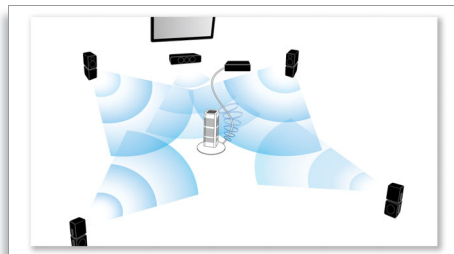

### 360Sound

Zvočniki 360Sound so popolnoma drugačni od običajnih 5.1-kanalnih sistemov za domači kino in so edinstveno zasnovani s tremi pogonskimi enotami v vsakem satelitskem zvočniku – eno sprednjo in dvema stranskima, ki sta nagnjeni, da poskrbita za intenziven zvok okoli vas. Philips poleg principa dipolov uporablja tudi svoje posebne algoritme, ki omogočajo, da se še globlje potopite v zvok, ki vas obdaja. Zvočniki 360Sound so sestavljeni iz vrhunskih akustičnih komponent, kot so visokotonski zvočniki z mehko kupolo, neodimovi magneti in digitalni ojačevalniki razreda D, in poskrbijo za izjemen zvok iz vseh strani ter vam tako v vašem domu pričarajo pravo kinematografsko vzdušje.

### Samodejno umerjanje

Nastavitev novega Philipsovega domačega kina, da omogoča popolno zvočno izkušnjo, je zdaj popolnoma preprosta. Pritisnite gumb na daljinskem upravljalniku in zaženite prednastavljeno pametno programsko opremo za umerjanje zvoka, ki zvočnikom pošlje testne signale. Mikrofon za samodejno umerjanje te signale ujame in analizira ter opravi potrebne prilagoditve, pri čemer upošteva razdalje med zvočniki in poslušalci, glasnost in zakasnitev odziva avdio signalov iz vseh zvočnikov. V samo eni minuti bo doživetje zvoka v sobi izboljšano in optimizirano.