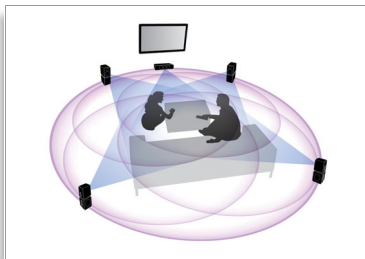

Značilnosti

360Sound

Zvočniki 360Sound so popolnoma drugačni od običajnih 5.1-kanalnih sistemov za domači kino in so edinstveno zasnovani s tremi pogonskimi enotami v vsakem satelitskem zvočniku – eno sprednjo in dvema stranskima, ki sta nagnjeni, da poskrbita za intenziven zvok okoli vas. Philips poleg principa dipolov uporablja tudi svoje posebne algoritme, ki omogočajo, da se še globlje potopite v zvok, ki vas obdaja. Zvočniki 360Sound so sestavljeni iz vrhunskih akustičnih komponent, kot so visokotonski zvočniki z mehko kupolo, neodimovi magneti in digitalni ojačevalniki razreda D, in poskrbijo za izjemen zvok iz vseh strani ter vam tako v vašem domu pričarajo pravo kinematografsko vzdušje.