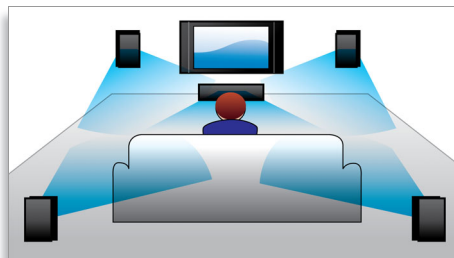

Dolby TrueHD in DTS-HD

Dolby TrueHD in DTS-HD Master Audio Essential proizvajata najnatančnejši zvok plošč Blu-ray. Razlike med reproduciranim zvokom in studijskim izvornikom so neopazne, zato slišite pristen zvok, kot so si ga zamislili ustvarjalci. Dolby TrueHD in DTS-HD Master Audio Essential dajeta piko na i vašemu razvedrilu v visoki ločljivosti.