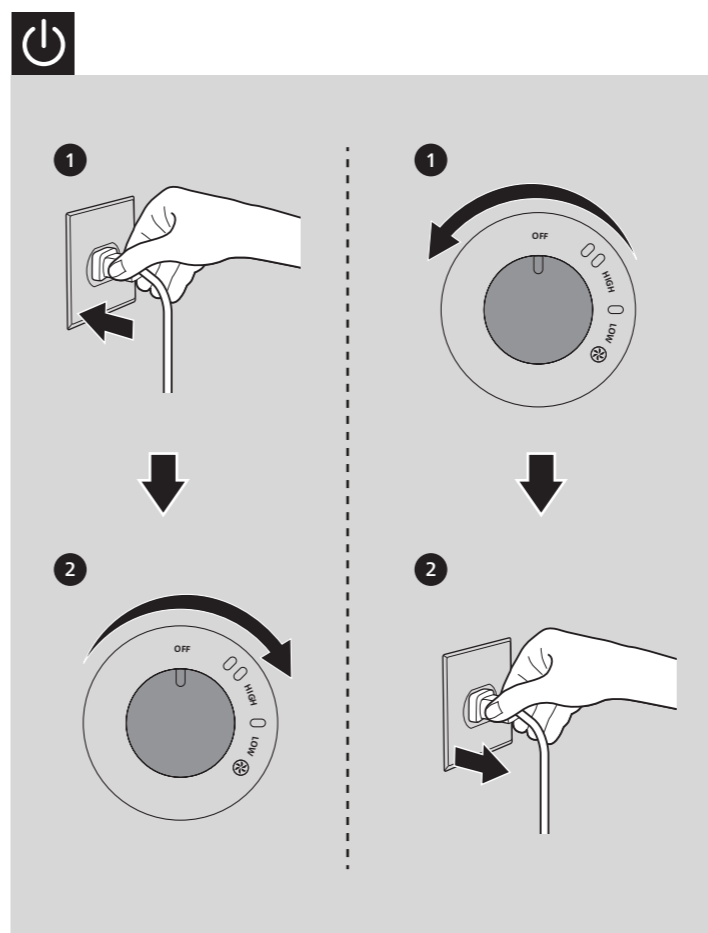

Recommend to clean the humidification filter every week to keep hygienic. Please soak the humidification filter with mid or acid cleanser (24g citric acid with 4L water) for 1 hour.

建议每周清洁加湿滤网，保持卫生。请使用中性或酸性清洁剂（24克柠檬酸兑4升水）浸泡加湿滤网1小时。