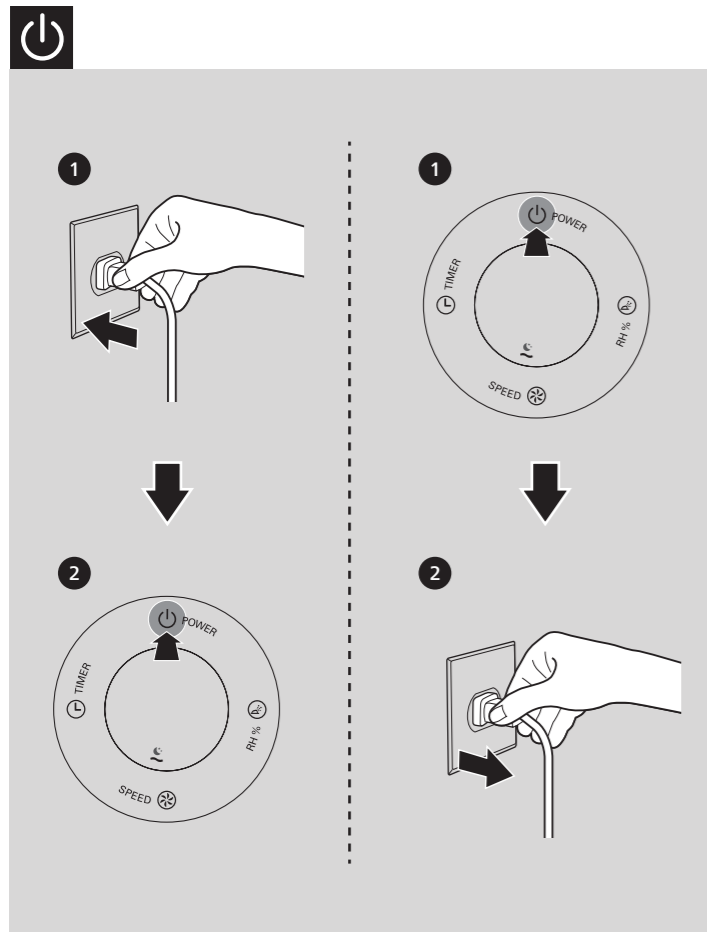

Recommend to clean the humidification filter every week to keep hygienic. Please soak the humidification filter with mid or acid cleanser (24g citric acid with 4L water) for 1 hour.

建议每周清洁加湿滤网，保持卫生。请使用中性或酸性清洁剂（24克柠檬酸兑4升水）浸泡加湿滤网1小时。