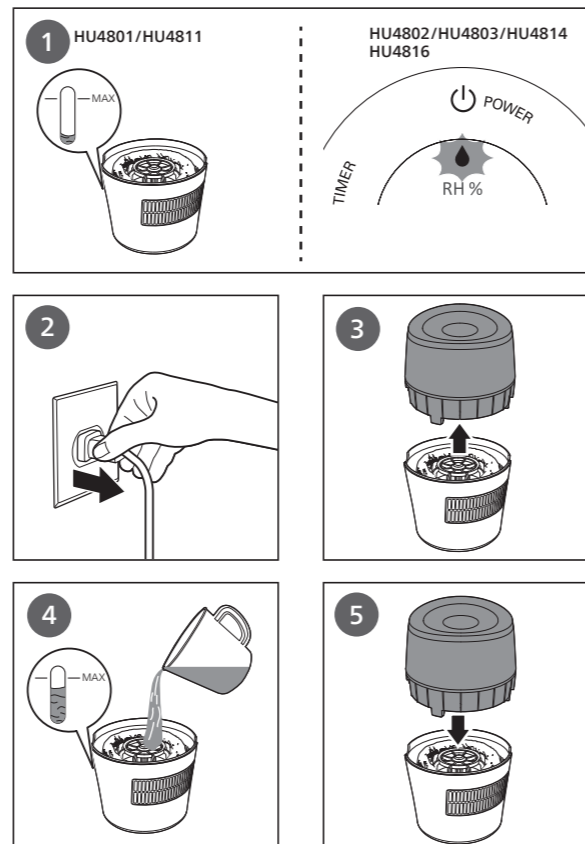

Replace the humidification filter every 6 months.
请每6个月更换一次加湿滤网。

产品：飞利浦空气加湿器
型号：HU4801
额定电压：220V~
额定频率：50Hz
额定输入功率：14W
生产日期：请见产品本体
产地：中国福建厦门

飞利浦家电（中国）投资有限公司
上海市静安区灵石路728弄20号201室
全国顾客服务热线：4008 800 008
本产品根据国标 GB4706.1-2005, GB4706.48-2009 制造

产品：飞利浦空气加湿器
型号：HU4802
额定电压：220V~
额定频率：50Hz
额定输入功率：14W
生产日期：请见产品本体
产地：中国福建厦门

飞利浦家电（中国）投资有限公司
上海市静安区灵石路728弄20号201室
全国顾客服务热线：4008 800 008
本产品根据国标 GB4706.1-2005, GB4706.48-2009 制造

产品：飞利浦空气加湿器
型号：HU4803
额定电压：220V~
额定频率：50Hz
额定输入功率：18W
生产日期：请见产品本体
产地：中国江苏苏州

飞利浦家电（中国）投资有限公司
上海市静安区灵石路728弄20号201室
全国顾客服务热线：4008 800 008
本产品根据国标 GB4706.1-2005, GB4706.48-2009 制造

产品：飞利浦空气加湿器
型号：HU4811
额定电压：220V~
额定频率：50Hz
额定输入功率：18W
生产日期：请见产品本体
产地：中国福建厦门

飞利浦家电（中国）投资有限公司
上海市静安区灵石路728弄20号201室
全国顾客服务热线：4008 800 008
本产品根据国标 GB4706.1-2005, GB4706.48-2009 制造

产品：飞利浦空气加湿器
型号：HU4813
额定电压：220V~
额定频率：50Hz
额定输入功率：25W
生产日期：请见产品本体
产地：中国江苏苏州

飞利浦家电（中国）投资有限公司
上海市静安区灵石路728弄20号201室
全国顾客服务热线：4008 800 008
本产品根据国标 GB4706.1-2005, GB4706.48-2009 制造

产品：飞利浦空气加湿器
型号：HU4816
额定电压：220V~
额定频率：50Hz
额定输入功率：18W
生产日期：请见产品本体
产地：中国江苏苏州

飞利浦家电（中国）投资有限公司
上海市静安区灵石路728弄20号201室
全国顾客服务热线：4008 800 008
本产品根据国标 GB4706.1-2005, GB4706.48-2009 制造