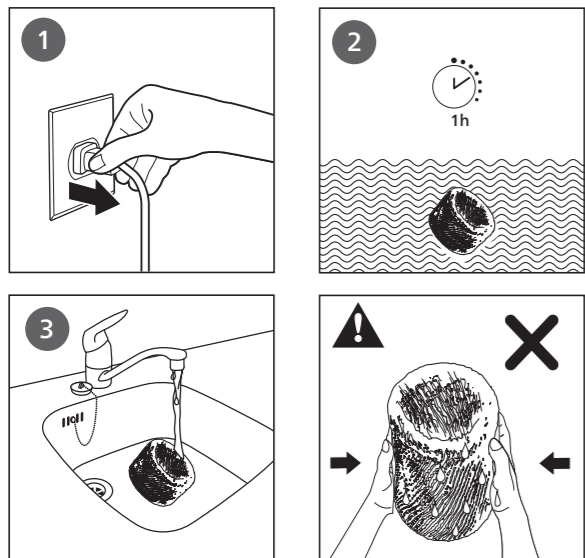

Recommend to clean the humidification filter every week to keep hygienic. Please soak the humidification filter with mid or acid cleanser (24g citric acid with 4L water) for 1 hour.

建议每周清洁加湿滤网，保持卫生。请使用中性或酸性清洁剂（24克柠檬酸兑4升水）浸泡加湿滤网1小时。