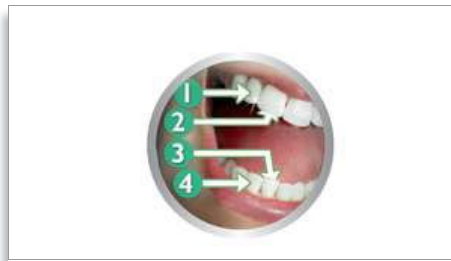

提供高效清洁

- 流动洁力，强力清洁牙缝
- 弯曲式刷头颈，更有效接触后牙

PHILIPS
sonicare

sense and simplicity*

* 精于心 简于形

产品亮点

专利声波技术

Sonicare 独特的流动洁力可轻柔有效地去除牙缝深处和牙龈周围的牙菌斑。

弯曲式刷头颈

独特的弯曲式刷头颈更容易接触后牙，高效清除难以触及的牙菌斑。

令牙齿更加自然洁白

实践证明，流动洁力和更宽的直接接触面可有效清除日常形成的牙渍，有助于增添牙齿的自然亮白。

安全且柔和

以下情况可以放心使用 Sonicare 声波震动牙刷：
牙齿矫正器（在牙齿矫正器上使用，刷头磨

损较快）、牙齿修复（补牙、齿冠、烤瓷牙）及牙周袋。

Smartimer 两分钟智能计时器

2分钟定时，符合牙科专家建议的刷牙时间

Quadpacer 30秒时段计时器

30秒时段计时器指示您何时完成对口腔每一个区域的清洁，并提示您继续下一区域，从而在口腔中实现更加一致的清洁体验

Easy-start 刷牙动力增强程序

刷牙动力在最初 14 次使用时将逐次提升，以便使用者能更好地体验 Sonicare。

净白模式

2分钟清洁模式，另外附加 30秒美白模式，重点作用于可见的前排牙齿。有效清除日常形成的牙渍，如咖啡渍、茶渍、烟渍和红酒渍。经常使用净白模式可达到双重美白的效果，2周即可见效。

清洁模式

清洁模式：2分钟有效清洁牙齿的标准模式

温和地清洁牙齿和牙龈

敏感模式：柔和而彻底地清洁敏感牙龈

规格

技术规格

- 电池：充电式设计

设计和外观