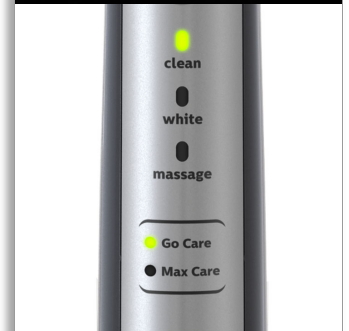

Philips Sonicare FlexCare
Elektrische
Schallzahnbürste

3 Putzprogramme
2 Bürstenköpfe
2 Handstücke

FlexCare

HX6912/51

Hervorragende Reinigung

Zahnbürste für eine sanfte Reinigung von Zähnen und Zahnfleisch

Innovative Technologie für hervorragende Putzergebnisse: Die elektrische Philips Sonicare FlexCare Zahnbürste passt sich Ihren individuellen Mundpflegebedürfnissen an.

Für eine gute Mundgesundheit

- Verbessert die Gesundheit Ihres Zahnfleisches in nur 2 Wochen
- Philips Sonicare Schallzahnbürste für weiße Zähne

Hervorragende Reinigung

- Entfernt bis zu 7x mehr Plaque als eine Handzahnbürste
- DiamondClean Bürstenkopf für beste Sonicare Leistung für weiße Zähne
- Dynamische Flüssigkeitsströmung unterstützt die Reinigungsleistung in den Zahnzwischenräumen

Die drei Programme umfassen ein Clean-Programm für eine hervorragende Reinigung in zwei Minuten, ein White-Programm zur Entfernung von Verfärbungen sowie ein Massage-Programm zur Stimulierung des Zahnfleisches.