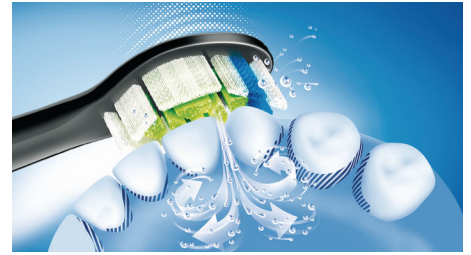

Verbessert die Gesundheit des Zahnfleisches

Diese elektrische Schallzahnbürste von Philips Sonicare bietet eine optimale Reinigung in den Zahnzwischenräumen und entlang des Zahnfleischrands und verbessert so die Gesundheit Ihres Zahnfleisches in nur zwei Wochen.

Für weiße Zähne

Diese elektrische Philips Sonicare Zahnbürste entfernt bzw. reduziert Zahnverfärbungen – für ein strahlenderes Lächeln.

Entfernt bis zu 7 Mal mehr Plaque

Entfernt an schwer erreichbaren Stellen bis zu 7 Mal mehr Plaque als eine Handzahnbürste

DiamondClean Bürstenkopf

DiamondClean Bürstenköpfe, die Philips Sonicare Bürstenköpfe für optimale Aufhellung, zeichnen sich durch diamantförmige Borsten für eine effektive und dennoch sanfte Entfernung von oberflächlichen Verfärbungen und Plaque aus. Sie lösen Verfärbungen von Kaffee, Tee, Rotwein und Tabak in nur einer Woche.

Sonicare Schalltechnologie

Der dynamische Reinigungsvorgang der elektrischen Philips Sonicare Schallzahnbürste reicht auf sanfte und wirkungsvolle Weise bis tief in die Zahnzwischenräume und entlang des Zahnfleischrands.