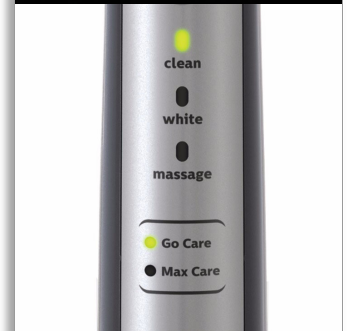

Philips Sonicare FlexCare  
Elektrische  
Schallzahnbürste

**3 Putzprogramme**  
2 Bürstenköpfe  
2 Handstücke

**FlexCare**

**HX6912/51**

# Hervorragende Reinigung

Zahnbürste für eine sanfte Reinigung von Zähnen und Zahnfleisch

Innovative Technologie für hervorragende Putzergebnisse: Die elektrische Philips Sonicare FlexCare Zahnbürste passt sich Ihren individuellen Mundpflegebedürfnissen an.

## Hervorragende Reinigung

- Entfernt bis zu 7x mehr Plaque als eine Handzahnbürste
- DiamondClean Bürstenkopf für beste Sonicare Leistung für weiße Zähne
- Dynamische Flüssigkeitsströmung unterstützt die Reinigungsleistung in den Zahnzwischenräumen