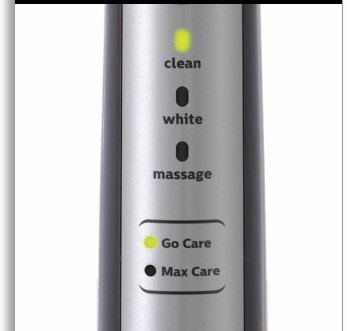

Philips Sonicare FlexCare
Elektrische
Schallzahnbürste

3 Putzprogramme
2 Bürstenköpfe
2 Handstücke

FlexCare

HX6912/51

Hervorragende Reinigung

Zahnbürste für eine sanfte Reinigung von Zähnen und Zahnfleisch

Innovative Technologie für hervorragende Putzergebnisse: Die elektrische Philips Sonicare FlexCare Zahnbürste passt sich Ihren individuellen Mundpflegebedürfnissen an.

Für eine gute Mundgesundheit

- Verbessert die Gesundheit Ihres Zahnfleisches in nur 2 Wochen
- Philips Sonicare Schallzahnbürste für weiße Zähne

Hervorragende Reinigung

- Entfernt bis zu 7x mehr Plaque als eine Handzahnbürste
- DiamondClean Bürstenkopf für beste Sonicare Leistung für weiße Zähne
- Dynamische Flüssigkeitsströmung unterstützt die Reinigungsleistung in den Zahnzwischenräumen

Für weiße Zähne

Diese elektrische Philips Sonicare Zahnbürste entfernt bzw. reduziert Zahnverfärbungen – für ein strahlenderes Lächeln.

Entfernt bis zu 7 Mal mehr Plaque

Entfernt an schwer erreichbaren Stellen bis zu 7 Mal mehr Plaque als eine Handzahnbürste