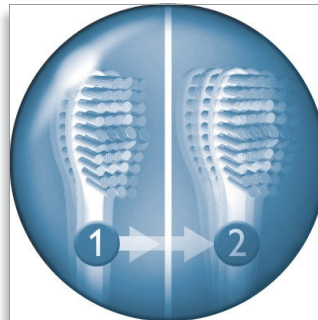

两档速度控制

两档速度控制

发行日期 2011-02-01

版本 : 3.1.1

12 NC: 0000 000 00000

© 2011 Koninklijke Philips Electronics N.V. 保留所有权利。

规格如有更改, 恕不另行通知。所有商标是 Koninklijke Philips Electronics N.V. 或它们各自所有者的财产。

www.philips.com