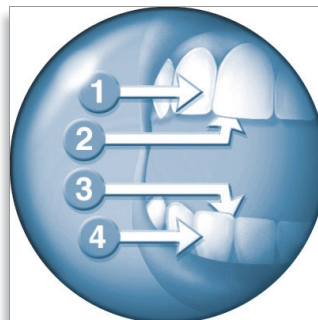

附件

- 刷头储袋

产品亮点

专利流动洁力

轻柔且有效地作用于牙缝和牙龈。

弧形刷毛

超软的圆形刷毛, 温柔呵护牙齿和牙龈

纤细且带角度的刷头

帮助清洁难以触及到的区域。

令牙齿更加自然洁白

经实验证明, 可显著有效地去除咖啡渍、茶渍和烟渍, 从而令牙齿更加自然洁白。

安全且柔和

以下情况可以放心使用 Sonicare 声波震动牙刷: 牙齿矫正器 (在牙齿矫正器上使用时, 刷头磨损较快)、牙齿修复 (补牙、齿冠、烤瓷牙) 及牙周袋。

提高牙龈健康

牙齿和牙龈周围的最佳清洁可在短短两周内改善牙龈健康, 高效清洁牙缝, 比手动牙刷更有效地清除牙菌斑

Easy-start 刷牙动力增强装置

刷牙动力在最初 12 次使用时将逐次提升, 带给使用者更缓和的 Sonicare 体验

Quadpacer 30 秒时段计时器

Quadpacer 30 秒时段计时器确保刷牙时间均匀

两档速度控制

两档速度控制

发行日期 2011-02-01

版本 : 3.1.1

12 NC: 0000 000 00000