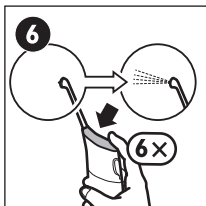

PREPARING FOR USE / FÜR DEN GEBRAUCH
VORBEREITEN / AVANT UTILISATION / PREDISPOSIZIONE
DELL'APPARECCHIO / KLAARMAKENVOOR GEBRUIK /